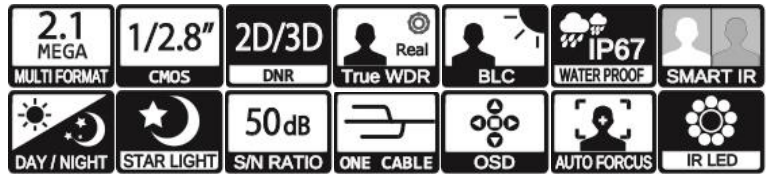

STARVIS

製品特徴

- ・ 防犯・監視用途向け、屋外対応バレット型赤外線カメラ
- ・ 独自のチューニングにより夜間、星明りでのカラー撮影が可能。
- ・ STARLIGHT(高感度カラー撮影)と近赤外線LEDによる Day/Night(白黒撮影) 2つの夜間モードを搭載。
- ・ EX-SDI・HD-SDIフルHD解像度出力(1920×1080)に対応。(切替式)
- ・ 電動レンズを搭載し、簡単にフォーカス調整が行えます。
- ・ 専用重畳ユニットとDVRをRS485接続する事でレンズ、OSD制御が DVR側より可能。(RS485制御)※カメラのみではレンズ・OSD操作不可
- ・ 防塵・防水保護等級IP67対応で全天候に対応しています。

注・ 本製品の形状や仕様は製品改善の為、予告なく変更する場合がございます。予めご了承ください。

外形寸法

端子形状

主な仕様

	VB-HS8200WIR/VP
映像素子	1/2.8inch 216万画素 SONY Exmor R CMOS センサー
総画素数	1945(H) x 1109(V) = 2,157,005 画素
有効画素数	1937(H) x 1097(V) = 2,124,889 画素
最低被写体照度	Color : 0.03Lux・ B&W : 0.01Lux D&N モード時 : 0Lux(赤外線On)
解像度	EX-SDI1.0/2.0・HD-SDI : 1920×1080(30p) ※WDR設定時は出力フレームは半分となります。
S/N 比	More than 50dB (AGC off)
映像出力フォーマット	EX-SDI1.0/2.0・HD-SDI : 1080P
デイ & ナイト 切替	STARLIGHT MODE / D&N MODE
レンズ	2.7mm-12mm オートフォーカスレンズ(One Push)
感度補正(SENS-UP)	OFF / x2 ~ x32
電子シャッター	AUTO / FLICKER / MANUAL(1/30(25)~1/30,000)
ホワイトバランス	AUTO
その他機能	DNR・SMART IR (ANTI-SAT)・WDR・MOTION DeFog・PRIVACY・MIRROR・FLIP・BLC・HLC
表示言語	英語・日本語・中国語・韓国語
電源方式	専用重畳ユニットより給電
動作環境	-10℃ ~ 50℃ / ~ 90% RH(結露状態を除く)
寸法・質量	79(W) x 82(H) x 255(D)mm・約760g
近赤外線LED	42個
対応オプション	専用重畳ユニット : SC-SRP1001D(EX-SDI・HD-SDI) SC-SRP1004DH(EX-SDI・HD-SDI) SC-SRP1008D(EX-SDI・HD-SDI)