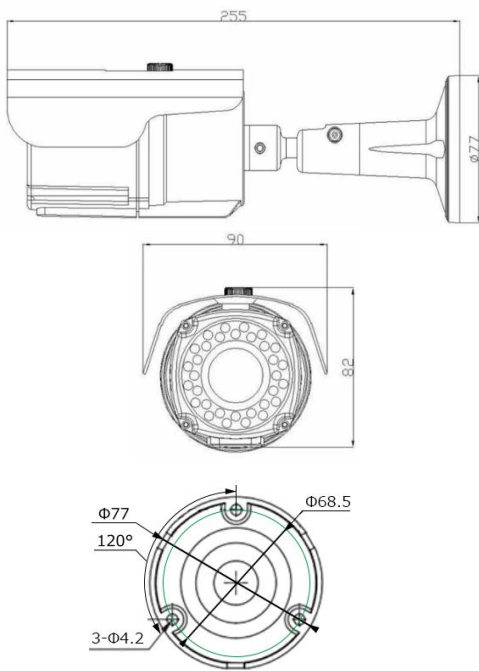

注・ 本製品の形状や仕様は製品改善の為、予告なく変更する場合がございます。予めご了承ください。

外形寸法

端子形状

主な仕様

	VB-HS8200WIR/VP
映像素子	1/2.8inch 216万画素 SONY Exmor R CMOS センサー
総画素数	1945(H) x 1109(V) = 2,157,005 画素
有効画素数	1937(H) x 1097(V) = 2,124,889 画素
最低被写体照度	Color : 0.03Lux・ B&W : 0.01Lux D&N モード時 : 0Lux(赤外線On)
解像度	EX-SDI1.0/2.0・HD-SDI : 1920×1080(30p) ※WDR設定時は出力フレームは半分となります。
S/N 比	More than 50dB (AGC off)
映像出力フォーマット	EX-SDI1.0/2.0・HD-SDI : 1080P
デイ & ナイト 切替	STARLIGHT MODE / D&N MODE
レンズ	2.7mm-12mm オートフォーカスレンズ(One Push)
感度補正(SENS-UP)	OFF / x2 ~ x32
電子シャッター	AUTO / FLICKER / MANUAL(1/30(25)~1/30,000)
ホワイトバランス	AUTO
その他機能	DNR・SMART IR (ANTI-SAT)・WDR・MOTION DeFog・PRIVACY・MIRROR・FLIP・BLC・HLC
表示言語	英語・日本語・中国語・韓国語
電源方式	専用重畳ユニットより給電
動作環境	-10℃ ~ 50℃ / ~ 90% RH(結露状態を除く)
寸法・質量	79(W) x 82(H) x 255(D)mm・約760g
近赤外線LED	42個
対応オプション	専用重畳ユニット : SC-SRP1001D(EX-SDI・HD-SDI) SC-SRP1004DH(EX-SDI・HD-SDI) SC-SRP1008D(EX-SDI・HD-SDI)