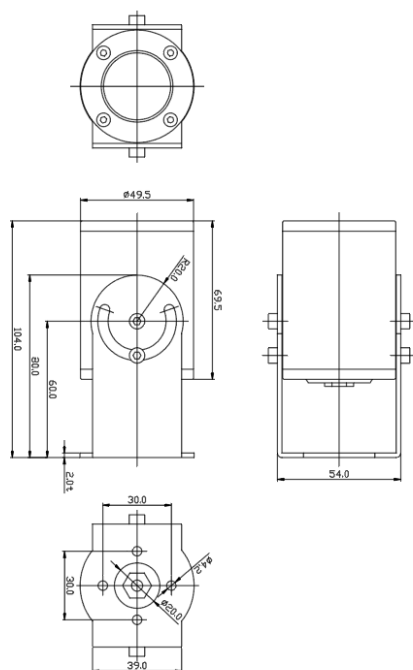

製品特徴

- ・ 防犯・監視用途向け、屋外対応バレット型カメラ
- ・ AHD2.0規格 フルHD解像度出力(1920×1080)に対応。
- ・ 錆びに強いAISI316Lステンレス鋼筐体採用。
- ・ 深水50mまで対応し、水中内での利用が可能。
- ・ 防水性に優れた防塵防水保護等級IP68対応。
- ・ 組込に最適な小型バレット型筐体。
- ・ 設置後のフォーカス調整が不要な固定焦点レンズ搭載。
- ・ 無段階調整可能な白色LED搭載。
- ・ UTC対応DVRからOSD制御に対応。

注・ 本製品の形状や仕様は製品改善の為、予告なく変更する場合がございます。予めご了承ください。

外形寸法

端子形状

主な仕様

VB-SJC26B78AW	
映像素子	1/2.8inch 216万画素 SONY Exmor CMOS センサー
総画素数	1945(H) x 1109(V) = 2,157,005 画素
有効画素数	1945(H) x 1097(V) = 2,133,665 画素
最低被写体照度	Color : 1Lux・B&W : 0.5Lux Color DSS : 0.002Lux・B&S DSS : 0.0008Lux
解像度	AHD : 1920×1080(30p)
S/N 比	50dB以上 (AGC off)
映像出力フォーマット	AHD : 1080p Analog 信号への切換えはできません。
デイ & ナイト 切替	AUTO/COLOR/B&W/EXTERN
レンズ	3.6mm メガピクセル固定焦点レンズ
感度補正(SENS-UP)	OFF / x2 ~ x30
電子シャッター	AUTO / MANUAL(1/50(60)~1/50,000)
ホワイトバランス	AWB / ATW / AWC / INDOOR / OUTDOOR / MANUAL
その他機能	2/3DNR / D-WDR / MOTION / PRIVCY / MIRROR V-FLIP / ROTATE
表示言語	英語 / 日本語等(13 か国語対応)
電源方式	DC12V 4W
動作環境	-20℃ ~ 60℃ / ~ 85% RH(結露状態を除く)
寸法・質量	49.5(Φ) × 70(D)mm・約760g(本体のみ)
白色LED	15 個(手動On/Off)
対応オプション	ワンケーブル化ユニット : SC-MVTP0601UF ACアダプター : VDC-1215A 集中電源ユニット : PS-2520