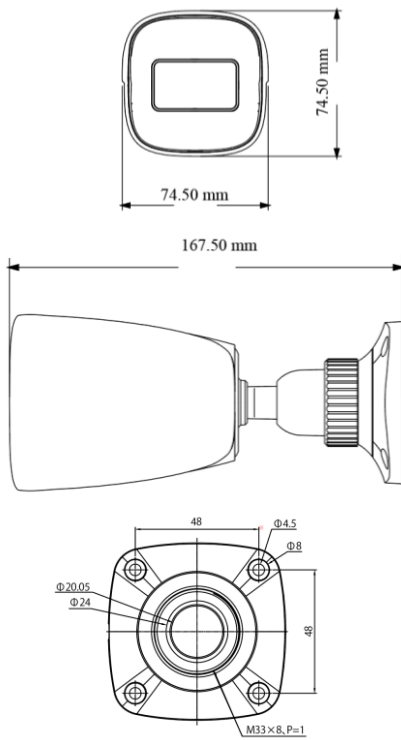

製品特徴

- ・ 防犯・監視用途向け、屋外対応バレット型赤外線カメラ
- ・ AHD2.0、TVI2.0、CVI2.0規格 フルHD解像度出力(1920×1080)に対応し、簡単操作で各信号やアナログ信号出力に切替えが可能。(押ボタン切替対応)
- ・ 屋外設置に対応し、目立ちにくい小型バレット筐体採用。
- ・ 設置後のフォーカス調整が不要な固定焦点レンズ搭載。
- ・ 真っ暗な環境下でも撮影が可能な近赤外線LED搭載。  
UTC対応DVRからOSD制御(COC)に対応。

注・ 本製品の形状や仕様は製品改善の為、予告なく変更する場合がございます。予めご了承ください。

外形寸法

端子形状

主な仕様

	VB-T1205IR
映像素子	1/2.8inch 200万画素 CMOS センサー
総画素数	1920(H)×1080(V) = 2,073,600 画素
有効画素数	1920(H)×1080(V) = 2,073,600 画素
最低被写体照度	0.005Lux(F1.2、AGC ON 設定時)・IR使用時：0.0Lux
解像度	AHD・TVI・CVI：1920×1080(30/25p) CVBS:NTSC・PAL(切換式)
S/N 比	More than 52dB (AGC OFF)
映像出力フォーマット	AHD・TVI・CVI：1080p(30/25P) Analog：NTSC・PAL(切換式)
デイ & ナイト 切替	COLOR/B&W/EXT
レンズ	2.8mm固定焦点レンズ
近赤外線投光距離	20m
電子シャッター	AUTO (1/60(50)~1/100,000)
ホワイトバランス	AUTO
その他機能	DNR(2D)、BLC、HLC、D-WDR、Smart IR、色調整
表示言語	英語・中国語
電源方式	DC12V・MAX 4W(IR ON)
動作環境	-10℃～50℃ / ～90% RH(結露状態を除く)
寸法・質量	167.5(D)×74.5(W)×74.5(H)mm・約370g