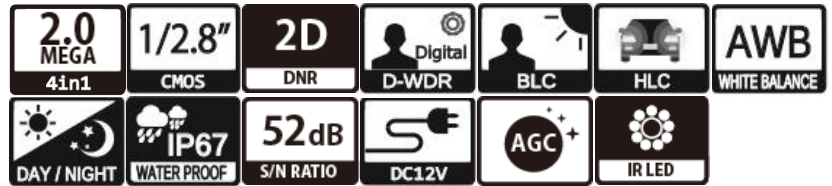

製品特徴

- ・ 防犯・監視用途向け、屋外対応バレット型赤外線カメラ
- ・ AHD2.0、TVI2.0、CVI2.0規格 フルHD解像度出力(1920×1080)に対応し、簡単操作で各信号やアナログ信号出力に切替えが可能。(押ボタン切替対応)
- ・ 屋外設置に対応し、目立ちにくい小型バレット筐体採用。
- ・ 設置後のフォーカス調整が不要な固定焦点レンズ搭載。
- ・ 真っ暗な環境下でも撮影が可能な近赤外線LED搭載。  
UTC対応DVRからOSD制御(COC)に対応。

注・ 本製品の形状や仕様は製品改善の為、予告なく変更する場合がございます。予めご了承ください。

外形寸法

端子形状

主な仕様

	VB-T1205IR
映像素子	1/2.8inch 200万画素 CMOS センサー
総画素数	1920(H)×1080(V) = 2,073,600 画素
有効画素数	1920(H)×1080(V) = 2,073,600 画素
最低被写体照度	0.005Lux(F1.2、AGC ON 設定時)・IR使用時：0.0Lux
解像度	AHD・TVI・CVI：1920×1080(30/25p) CVBS:NTSC・PAL(切換式)
S/N 比	More than 52dB (AGC OFF)
映像出力フォーマット	AHD・TVI・CVI：1080p(30/25P) Analog：NTSC・PAL(切換式)
デイ & ナイト 切替	COLOR/B&W/EXT
レンズ	2.8mm固定焦点レンズ
近赤外線投光距離	20m
電子シャッター	AUTO (1/60(50)~1/100,000)
ホワイトバランス	AUTO
その他機能	DNR(2D)、BLC、HLC、D-WDR、Smart IR、色調整
表示言語	英語・中国語
電源方式	DC12V・MAX 4W(IR ON)
動作環境	-10℃～50℃ / ～90% RH(結露状態を除く)
寸法・質量	167.5(D)×74.5(W)×74.5(H)mm・約370g