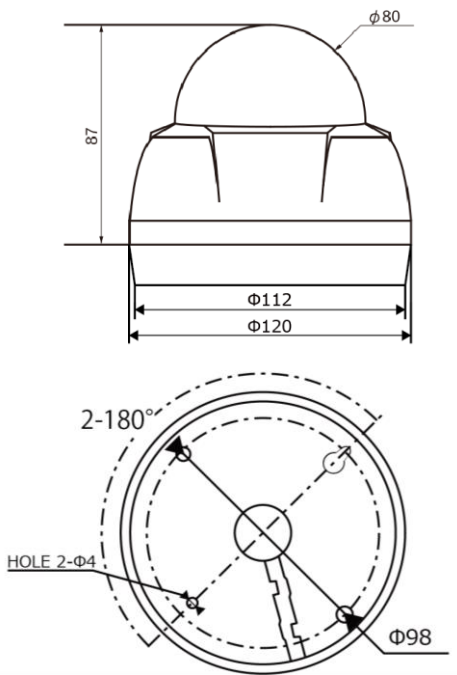

注・ 本製品の形状や仕様は製品改善の為、予告なく変更する場合がございます。予めご了承ください。

外形寸法

端子形状

主な仕様

	VD-HS8100WIR/VP
映像素子	1/2.8inch 216万画素 SONY Exmor R CMOS センサー
総画素数	1945(H) x 1109(V) = 2,157,005 画素
有効画素数	1937(H) x 1097(V) = 2,124,889 画素
最低被写体照度	Color : 0.03Lux・ B&W : 0.01Lux D&N モード時 : 0Lux(赤外線On)
解像度	EX-SDI1.0/2.0・HD-SDI : 1920×1080(30p) ※WDR設定時は出力フレームは半分となります。
S/N 比	More than 50dB (AGC off)
映像出力フォーマット	EX-SDI1.0/2.0・HD-SDI : 1080P 点検用 : NTSC・PAL(使用時、WDRはOFFになります。) ※Analog出力時はWDRは使用できません。
デイ & ナイト 切替	STARLIGHT MODE / D&N MODE
レンズ	2.7mm-12mm オートフォーカスレンズ(One Push)
感度補正(SENS-UP)	OFF / x2 ~ x32
電子シャッター	AUTO / FLICKER / MANUAL(1/30(25)~1/30,000)
ホワイトバランス	AUTO
その他機能	DNR・SMART IR (ANTI-SAT)・WDR・MOTION DeFog・PRIVACY・MIRROR・FLIP・BLC・HLC
表示言語	英語・日本語・中国語・韓国語
電源方式	専用重畳ユニットにより給電
動作環境	-10℃ ~ 50℃ / ~ 90% RH(結露状態を除く)
寸法・質量	120(Φ) x 107(H)mm・約300g
近赤外線LED	24個
対応オプション	専用重畳ユニット : SC-SRP1001D(EX-SDI・HD-SDI) SC-SRP1004DH(EX-SDI・HD-SDI) SC-SRP1008D(EX-SDI・HD-SDI)