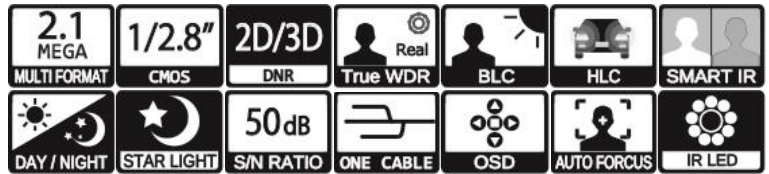

STARVIS

製品特徴

- ・ 防犯・監視用途向け、屋内用ドーム型赤外線カメラ
- ・ 独自のチューニングにより夜間、星明りでのカラー撮影が可能。
- ・ STARLIGHT(高感度カラー撮影)と近赤外線LEDによる Day/Night(白黒撮影) 2つの夜間モードを搭載。
- ・ EX-SDI・HD-SDIフルHD解像度出力(1920×1080)に対応。(切替式)
- ・ 電動レンズを搭載し、簡単にフォーカス調整が行えます。
- ・ 専用重畳ユニットとDVRをRS485接続する事でレンズ、OSD制御が DVR側より可能。(RS485制御)

注・ 本製品の形状や仕様は製品改善の為、予告なく変更する場合がございます。予めご了承ください。

外形寸法

端子形状

主な仕様

	VD-HS8100WIR/VP
映像素子	1/2.8inch 216万画素 SONY Exmor R CMOS センサー
総画素数	1945(H) x 1109(V) = 2,157,005 画素
有効画素数	1937(H) x 1097(V) = 2,124,889 画素
最低被写体照度	Color : 0.03Lux・ B&W : 0.01Lux D&N モード時 : 0Lux(赤外線On)
解像度	EX-SDI1.0/2.0・HD-SDI : 1920×1080(30p) ※WDR設定時は出力フレームは半分となります。
S/N 比	More than 50dB (AGC off)
映像出力フォーマット	EX-SDI1.0/2.0・HD-SDI : 1080P 点検用 : NTSC・PAL(使用時、WDRはOFFになります。) ※Analog出力時はWDRは使用できません。
デイ & ナイト 切替	STARLIGHT MODE / D&N MODE
レンズ	2.7mm-12mm オートフォーカスレンズ(One Push)
感度補正(SENS-UP)	OFF / x2 ~ x32
電子シャッター	AUTO / FLICKER / MANUAL(1/30(25)~1/30,000)
ホワイトバランス	AUTO
その他機能	DNR・SMART IR (ANTI-SAT)・WDR・MOTION DeFog・PRIVACY・MIRROR・FLIP・BLC・HLC
表示言語	英語・日本語・中国語・韓国語
電源方式	専用重畳ユニットにより給電
動作環境	-10℃ ~ 50℃ / ~ 90% RH(結露状態を除く)
寸法・質量	120(Φ) x 107(H)mm・約300g
近赤外線LED	24個
対応オプション	専用重畳ユニット : SC-SRP1001D(EX-SDI・HD-SDI) SC-SRP1004DH(EX-SDI・HD-SDI) SC-SRP1008D(EX-SDI・HD-SDI)