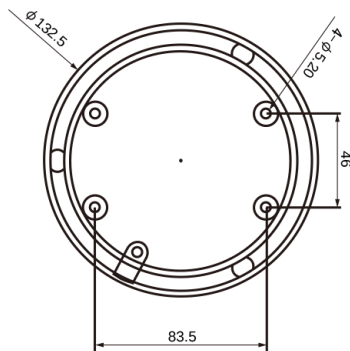

注・本製品の形状や仕様は製品改善の為、予告なく変更する場合がございます。予めご了承ください。

外形寸法

端子形状

主な仕様

VD-HS8400WIR/VP	
映像素子	1/2.8inch 216万画素 SONY Exmor R CMOS センサー
総画素数	1945(H) x 1109(V) = 2,157,005 画素
有効画素数	1937(H) x 1097(V) = 2,124,889 画素
最低被写体照度	Color : 0.03Lux・B&W : 0.01Lux D&N モード時 : 0Lux(赤外線On)
解像度	EX-SDI1.0/2.0・HD-SDI : 1920×1080(30p) ※WDR設定時は出力フレームは半分となります。
S/N 比	More than 50dB (AGC off)
映像出力フォーマット	EX-SDI1.0/2.0・HD-SDI : 1080P
デイ & ナイト 切替	STARLIGHT MODE / D&N MODE
レンズ	2.7mm-12mm オートフォーカスレンズ(One Push)
感度補正(SENS-UP)	OFF / x2 ~ x32
電子シャッター	AUTO / FLICKER / MANUAL(1/30(25)~1/30,000)
ホワイトバランス	AUTO
その他機能	DNR・SMART IR (ANTI-SAT)・WDR・MOTION DeFog・PRIVACY・MIRROR・FLIP・BLC・HLC
表示言語	英語・日本語・中国語・韓国語
電源方式	専用重畳ユニットより給電
動作環境	-10°C ~ 50°C / ~ 90% RH(結露状態を除く)
寸法・質量	133(Φ) × 100(H)mm・約660g
近赤外線LED	24個
対応オプション	専用重畳ユニット : SC-SRP1001D(EX-SDI・HD-SDI) SC-SRP1004DH(EX-SDI・HD-SDI) SC-SRP1008D(EX-SDI・HD-SDI)