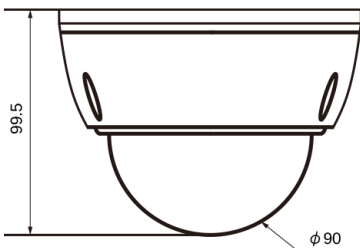

注・本製品の形状や仕様は製品改善の為、予告なく変更する場合がございます。予めご了承ください。

外形寸法

端子形状

主な仕様

VD-HS8400WIR/VP	
映像素子	1/2.8inch 216万画素 SONY Exmor R CMOS センサー
総画素数	1945(H) x 1109(V) = 2,157,005 画素
有効画素数	1937(H) x 1097(V) = 2,124,889 画素
最低被写体照度	Color : 0.03Lux・B&W : 0.01Lux D&N モード時 : 0Lux(赤外線On)
解像度	EX-SDI1.0/2.0・HD-SDI : 1920×1080(30p) ※WDR設定時は出力フレームは半分となります。
S/N 比	More than 50dB (AGC off)
映像出力フォーマット	EX-SDI1.0/2.0・HD-SDI : 1080P
デイ & ナイト 切替	STARLIGHT MODE / D&N MODE
レンズ	2.7mm-12mm オートフォーカスレンズ(One Push)
感度補正(SENS-UP)	OFF / x2 ~ x32
電子シャッター	AUTO / FLICKER / MANUAL(1/30(25)~1/30,000)
ホワイトバランス	AUTO
その他機能	DNR・SMART IR (ANTI-SAT)・WDR・MOTION DeFog・PRIVACY・MIRROR・FLIP・BLC・HLC
表示言語	英語・日本語・中国語・韓国語
電源方式	専用重畳ユニットより給電
動作環境	-10°C ~ 50°C / ~ 90% RH(結露状態を除く)
寸法・質量	133(Φ) × 100(H)mm・約660g
近赤外線LED	24個
対応オプション	専用重畳ユニット : SC-SRP1001D(EX-SDI・HD-SDI) SC-SRP1004DH(EX-SDI・HD-SDI) SC-SRP1008D(EX-SDI・HD-SDI)