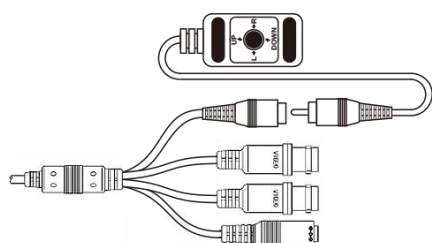

## 製品特徴

- ・ 防犯・監視用途向け、屋外対応バンダルドーム型小型カメラ
- ・ EX-SDI規格 フルHD解像度出力(1920×1080)に対応し、ノイズに強いデジタル信号ながら、長距離配線に対応。
- ・ OSDメニュー操作で従来のHD-SDI信号出力に切替えが可能。
- ・ 屋外設置に対応した小型ドーム筐体を採用。
- ・ 台座を外すことで埋め込み設置にも対応。
- ・ 耐振動性に優れ、バスやエレベータ等への設置が可能。
- ・ 設置後のフォーカス調整が不要な固定焦点レンズ搭載。

## 外形寸法

FLUSH

SURFACE

## 端子形状