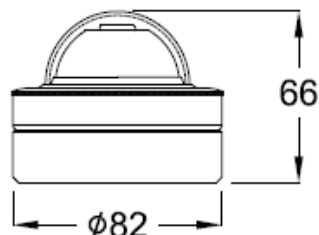

STARVIS

製品特徴

- ・ 防犯・監視用途向け、屋外対応バンダルドーム型小型カメラ
- ・ EX-SDI規格 フルHD解像度出力(1920×1080)に対応し、ノイズに強いデジタル信号ながら、長距離配線に対応。
- ・ OSDメニュー操作で従来のHD-SDI信号出力に切替えが可能。
- ・ 屋外設置に対応した小型ドーム筐体を採用。
- ・ 台座を外すことで埋め込み設置にも対応。
- ・ 耐振動性に優れ、バスやエレベータ等への設置が可能。
- ・ 設置後のフォーカス調整が不要な固定焦点レンズ搭載。

注・本製品の形状や仕様は製品改善の為、予告なく変更する場合がございます。予めご了承ください。

外形寸法

FLUSH

SURFACE

端子形状

主な仕様

VD-HSJV05B83A	
映像素子	1/2.8inch 216万画素 SONY Exmor R CMOS センサー
総画素数	1945(H) x 1109(V) = 2,157,005 画素
有効画素数	1937(H) x 1097(V) = 2,124,889 画素
最低被写体照度	Color : 0.5Lux・B&W : 0.3Lux COLOR DSS : 0.002Lux・B&W DSS : 0.0008Lux
解像度	EX-SDI・HD-SDI : 1920×1080(30p)・1280×720(60p) 1080p選択時 1000 TVL以上
S/N 比	More than 50dB (AGC off)
映像出力フォーマット	EX-SDI・HD-SDI : 1080P・720P Analog : NTSC・PAL
デイ & ナイト 切替	AUTO/COLOR/B&W/EXTERN
レンズ	2.5mm メガピクセル固定焦点レンズ
感度補正(SENS-UP)	OFF / x2 ~ x32
電子シャッター	AUTO / MANUAL(1/30(25)~1/60,000)
ホワイトバランス	AWB / ATW / PUSHLOCK / INDOOR / OUTDOOR / MANUAL
その他機能	2/3DNR / WDR / MOTION / PRIVCY / MIRROR FLIP / BLC
表示言語	英語 / 日本語等(5 か国語対応)
電源方式	DC12V・120mA
動作環境	-10℃～50℃ / ～90% RH(結露状態を除く)
寸法・質量	本体のみ : 61mm(D)×82.4mm(L) 台座込 : 66.4mm(D)×82.4mm(L)
対応オプション	ワンケーブル化ユニット : SC-LHTP1001 ACアダプター : VDC-1215A 集中電源ユニット : PS-2520