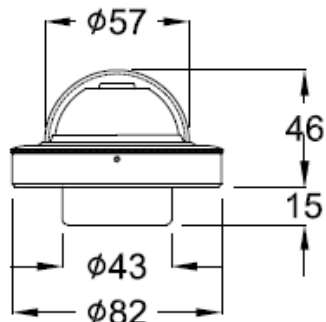

## 製品特徴

- ・ 防犯・監視用途向け、屋外対応バンダルドーム型小型カメラ
- ・ EX-SDI規格 フルHD解像度出力(1920×1080)に対応し、ノイズに強いデジタル信号ながら、長距離配線に対応。
- ・ OSDメニュー操作で従来のHD-SDI信号出力に切替えが可能。
- ・ 屋外設置に対応した小型ドーム筐体を採用。
- ・ 台座を外すことで埋め込み設置にも対応。
- ・ 耐振動性に優れ、バスやエレベータ等への設置が可能。
- ・ 設置後のフォーカス調整が不要な固定焦点レンズ搭載。

## 外形寸法

FLUSH

SURFACE

## 端子形状