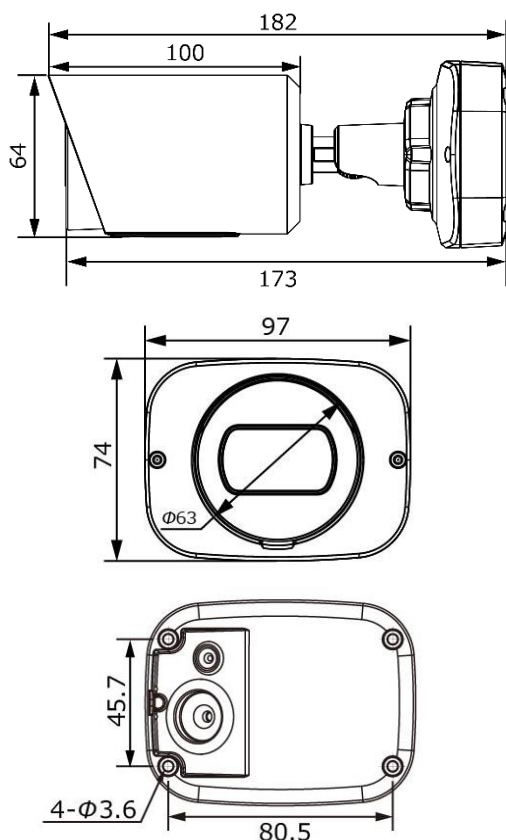

製品概要

- ・ SONY製IMX307 STARVIS CMOS搭載
- ・ フルHD解像度出力(1920×1080)、様々な出力フォーマットに対応
- ・ 広角2.8mm固定焦点レンズ、水平画角111°・垂直61°
- ・ 独自のスマートIR II機能で、近赤外線LEDのローとハイビームを組み合わせ監視エリア全体をカバー
- ・ 140dbのSuper WDR機能を搭載、コントラスト差の大きい被写体でも鮮明な映像撮影が可能
- ・ プライバシーマスキング機能で、エリアに合わせてマスクを被せプライバシーに関する不安を解消
- ・ 高水準のIP67・IK10により、水や埃・衝撃からカメラを保護
- ・ VCA機能で入退出・カメラ妨害・人物検知など10の検出モードをサポート

注・本製品の形状や仕様は製品改善の為、予告なく変更する場合がございます。予めご了承ください。

外形寸法

端子形状

Ethernet Port (PoE)

主な仕様

VC2964-PB	
映像素子	1/2.8inch 216万画素 SONY STARVIS CMOS センサー
総画素数	1945(H)×1109(V) = 2,157,005 画素
有効画素数	1937(H)×1097(V) = 2,124,889 画素
最低被写体照度	Color : 0.005Lux@F1.6 ・ B&W : 0Lux(IR On:30m)
解像度	1920×1080(30p) / 1280×960(30p) / 1280×720(30p) / 704×576(30p)
S/N 比	55dB以上
映像出力フォーマット / ビットレート	H.265+ / H.265(HEVC) / H.264+ / H.264 / MJPEG 16Kbps~16Mbps(CBR / VBR選択式)
対応プロトコル	ONVIF Profile(G/Q/S/T) ・ IPv4/IPv6, ・ ARP ・ TCP ・ UDP ・ RTCP ・ RTP ・ RTSP ・ RTMP ・ HTTP ・ HTTPS ・ DNS ・ DDNS ・ DHCP ・ FTP ・ NTP SMTP ・ SNMP ・ UPnP ・ Bonjour ・ SIP ・ PPPoE ・ VLAN ・ 802.1x ・ QoS ・ IGMP ・ ICMP ・ SSL
デイ & ナイト 切替	Day / Night / Auto / カスタム / スケジュール
レンズ	2.8mm / @F1.6 固定レンズ(水平:111° / 垂直:61°)
電子シャッター	AUTO / MANUAL(1/100,000~1s)
通信入出力	RJ45(10M / 100M)
外部ストレージ	MicroSD (最大256GBまで)
VCA (Video Content Analysis)	侵入・退出・ライン越え・滞留・人体・人数カウント・カメラ妨害・動体・置き去り・持ち去り検知
その他機能	BLC・HLC・2D DNR・3D DNR・Defog・AWB・EIS・IPアドレスフィルタリング・AGC・Anti-flicker・Corridor Mode・Deblur・Watermark
表示言語	英語・日本語等(マルチランゲージ)
電源方式	PoE(802.3af) : 最大5W(IR使用時)
防塵防水性・耐衝撃性	IP67・IK10
動作環境	-40℃ ~ 60℃ / ~ 90% RH(結露状態を除く)
寸法・質量	97(W) × 74(H) × 182(D) mm ・ 約610g
対応オプション	・ ポールブラケット : VH-A1