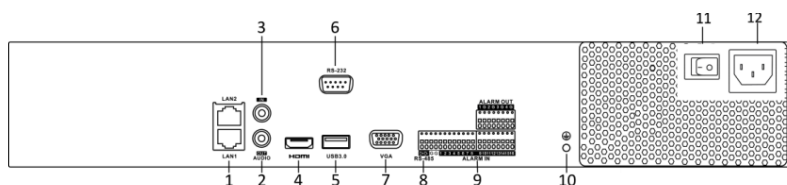

製品概要

- Dual-OS / ANR 搭載による高信頼性
- 16/32台 IPカメラ接続、最大12メガ解像度の録画再生対応
- H.265/H.264+/H.264 ビデオビデオフォーマット
- HDMI 4K/VGA 1080p ビデオ出力に対応
- 最大6TB HDDを2SATA 搭載可能
- ギガネット対応LANポートx2搭載
  USB 3.0搭載

注・ 本製品の形状や仕様は製品改善の為、予告なく変更する場合がございます。予めご了承ください。

主な仕様

	DS-7716NI-I4	DS-7732NI-I4
ビデオ入力	IP 16-ch	IP 32-ch
最大入力解像度	12MP	
オーディオ	入力 1-ch RCA端子(2.0Vp-p, 1kΩ), 出力 1-ch RCA端子(Linear, 1kΩ)	
ネットワーク帯域	入り 160Mbps / 出 256Mbps	入り 256Mbps / 出 256Mbps
同時接続数	128	
録画・再生解像度	12MP/8MP/6MP/5MP/4MP/3MP/100p/UXGA/720p/VGA/4CIF/DCIF/2CIF/QCIF	
ビデオフォーマット	H.265+/H.265/H.264+/H.264/MPEG4	
同時再生	4-ch@4K, 16-ch@1080p	
画面出力	HDMI 4K(3840x2160), 1080p(1920x1080), 1600x1200, 1280x1024, 720p(1280x720), 1024x768 VGA 1080p(1920x1080), 1600x1200, 1280x1024, 720p(1280x720), 1024x768	
HDD	4 SATA 6TB HDD対応	
インターフェース	2 RJ-45 10/100/1000 Mbpsイーサネット 2 USB(フロント USB2.0x1, リア USB3.0x1) アラーム 入/出力 16/4 シリアルI/F RS-232, RS-485	
電源	100~240V AC 80W以下	
消費電力(HDDなし)	20W以下	
動作環境	-10℃ ~ 55℃ / 10 ~ 90% RH(結露状態を除く)	
寸法・質量(HDDなし)	445(W) × 390(D) × 70(H)mm ≤5Kg	
シャーシ	19インチラックマウント 1.5U	

背面端子

1 LAN	7 VGA
2 オーディオ出力	8 RS-485
3 オーディオ入力	9 アラーム
4 HDMI	10 GND
5 USB	11 電源入力
6 RS-232	12 電源スイッチ