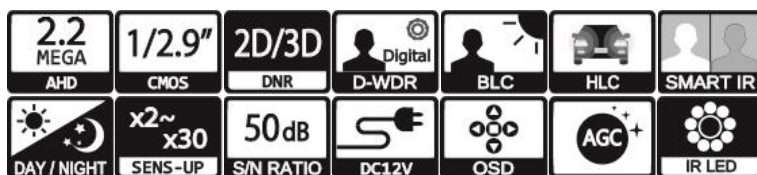

製品特徴

- ・ 防犯・監視用途向け、屋内用ドーム型赤外線カメラ
 - ・ AHD2.0規格 フルHD解像度出力(1920×1080)に対応し、簡単操作でAHD1.0信号やアナログ信号出力に切替えが可能。
 - ・ 屋内設置に最適な威圧感の少ないドーム筐体採用。
 - ・ 設置後のフォーカス調整が不要な固定焦点レンズ搭載。
 - ・ 真っ暗な環境下でも撮影が可能な近赤外線LED搭載。
 - ・ UTC対応DVRからOSD制御に対応。
- ※AHD1.0出力時はクリッピング処理の為、画角が狭くなります。

注・ 本製品の形状や仕様は製品改善の為、予告なく変更する場合がございます。予めご了承ください。

外形寸法

端子形状

主な仕様

	VD-A2105IR
映像素子	1/2.9inch 224万画素 SONY Exmor CMOS センサー
総画素数	2000(H)×1121(V) = 2,242,000 画素
有効画素数	1984(H)×1105(V) = 2,192,400 画素
最低被写体照度	Color : 1Lux・B&W : 0.1Lux (50IRE・AGC OFF 設定時)
解像度	AHD : 1920×1080(30p)
S/N 比	More than 50dB (AGC off)
映像出力フォーマット	AHD : 1080p Analog : NTSC・PAL (切換式)
デイ & ナイト 切替	AUTO/COLOR/B&W/EXTERN
レンズ	3.6mm メガピクセル固定焦点レンズ
感度補正(SENS-UP)	OFF / x2 ~ x30
電子シャッター	AUTO / MANUAL(1/30(25)~1/50,000)
ホワイトバランス	AWB / ATW / PUSHLOCK / INDOOR / OUTDOOR MANUAL
その他機能	2/3DNR・D-WDR・MOTION・PRIVCY・MIRROR V-FLIP・ROTATE
表示言語	英語・日本語等(15か国語対応)
電源方式	DC12V・360mA
動作環境	-10°C ~ 50°C / ~ 90% RH(結露状態を除く)
寸法・質量	112(Φ) × 87(H)mm・約210g
近赤外線LED	24個
対応オプション	専用壁面取付用ブラケット : VH-2100BR ワンケーブル化ユニット : SC-MVTP0601U ACアダプター : VDC-1215A 集中電源ユニット : PS-2520