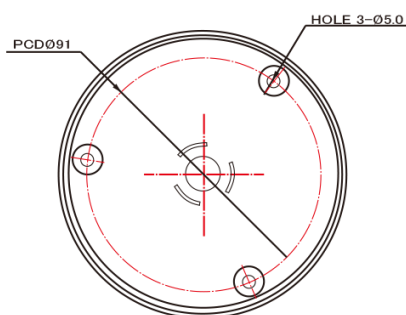

製品特徴

- ・ 防犯・監視用途向け、屋内用ドーム型赤外線カメラ
 - ・ AHD2.0規格 フルHD解像度出力(1920×1080)に対応し、簡単操作でAHD1.0信号やアナログ信号出力に切替えが可能。
 - ・ 屋内設置に最適な威圧感の少ないドーム筐体採用。
 - ・ 設置後のフォーカス調整が不要な固定焦点レンズ搭載。
 - ・ 真っ暗な環境下でも撮影が可能な近赤外線LED搭載。
 - ・ UTC対応DVRからOSD制御に対応。
- ※AHD1.0出力時はクリッピング処理の為、画角が狭くなります。

注・ 本製品の形状や仕様は製品改善の為、予告なく変更する場合がございます。予めご了承ください。

外形寸法

端子形状

主な仕様

	VD-A2105IR
映像素子	1/2.9inch 224万画素 SONY Exmor CMOS センサー
総画素数	2000(H)×1121(V) = 2,242,000 画素
有効画素数	1984(H)×1105(V) = 2,192,400 画素
最低被写体照度	Color : 1Lux・B&W : 0.1Lux (50IRE・AGC OFF 設定時)
解像度	AHD : 1920×1080(30p)
S/N 比	More than 50dB (AGC off)
映像出力フォーマット	AHD : 1080p Analog : NTSC・PAL (切換式)
デイ & ナイト 切替	AUTO/COLOR/B&W/EXTERN
レンズ	3.6mm メガピクセル固定焦点レンズ
感度補正(SENS-UP)	OFF / x2 ~ x30
電子シャッター	AUTO / MANUAL(1/30(25)~1/50,000)
ホワイトバランス	AWB / ATW / PUSHLOCK / INDOOR / OUTDOOR MANUAL
その他機能	2/3DNR・D-WDR・MOTION・PRIVCY・MIRROR V-FLIP・ROTATE
表示言語	英語・日本語等(15か国語対応)
電源方式	DC12V・360mA
動作環境	-10°C ~ 50°C / ~ 90% RH(結露状態を除く)
寸法・質量	112(Φ) × 87(H)mm・約210g
近赤外線LED	24個
対応オプション	専用壁面取付用ブラケット : VH-2100BR ワンケーブル化ユニット : SC-MVTP0601U ACアダプター : VDC-1215A 集中電源ユニット : PS-2520