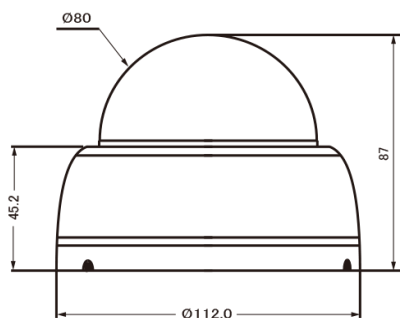

製品特徴

- ・ 防犯・監視用途向け、屋内用ドーム型赤外線カメラ
 - ・ AHD2.0規格 フルHD解像度出力(1920×1080)に対応し、簡単操作でAHD1.0信号やアナログ信号出力に切替えが可能。
 - ・ 屋内設置に最適な威圧感の少ないドーム筐体採用。
 - ・ 設置後のフォーカス調整が不要な固定焦点レンズ搭載。
 - ・ 真っ暗な環境下でも撮影が可能な近赤外線LED搭載。
 - ・ UTC対応DVRからOSD制御に対応。
- ※AHD1.0出力時はクリッピング処理の為、画角が狭くなります。

注・ 本製品の形状や仕様は製品改善の為、予告なく変更する場合がございます。予めご了承ください。

外形寸法

端子形状

主な仕様

	VD-A2105IR
映像素子	1/2.9inch 224万画素 SONY Exmor CMOS センサー
総画素数	2000(H)×1121(V) = 2,242,000 画素
有効画素数	1984(H)×1105(V) = 2,192,400 画素
最低被写体照度	Color : 1Lux・B&W : 0.1Lux (50IRE・AGC OFF 設定時)
解像度	AHD : 1920×1080(30p)
S/N 比	More than 50dB (AGC off)
映像出力フォーマット	AHD : 1080p Analog : NTSC・PAL (切換式)
デイ & ナイト 切替	AUTO/COLOR/B&W/EXTERN
レンズ	3.6mm メガピクセル固定焦点レンズ
感度補正(SENS-UP)	OFF / x2 ~ x30
電子シャッター	AUTO / MANUAL(1/30(25)~1/50,000)
ホワイトバランス	AWB / ATW / PUSHLOCK / INDOOR / OUTDOOR MANUAL
その他機能	2/3DNR・D-WDR・MOTION・PRIVCY・MIRROR V-FLIP・ROTATE
表示言語	英語・日本語等(15か国語対応)
電源方式	DC12V・360mA
動作環境	-10°C ~ 50°C / ~ 90% RH(結露状態を除く)
寸法・質量	112(Φ) × 87(H)mm・約210g
近赤外線LED	24個
対応オプション	専用壁面取付用ブラケット : VH-2100BR ワンケーブル化ユニット : SC-MVTP0601U ACアダプター : VDC-1215A 集中電源ユニット : PS-2520