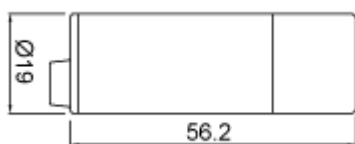

外形寸法

端子形状

主な仕様

	VB-F4D2H-WX
映像素子	1/2.8inch 216万画素 SONY CMOS センサー
総画素数	1945(H) x 1109(V) = 2,157,005 画素
有効画素数	1945(H) x 1097(V) = 2,133,665 画素
最低被写体照度	Color : 1Lux・B&W : 0.007Lux(F2.6・30IRE)
解像度	AHD・TVI・CVI : 1920×1080(30p)
S/N 比	-
映像出力フォーマット	AHD・TVI・CVI : 1080p Analog : NTSC・PAL (切換式)
デイ & ナイト 切替	AUTO / COLOR / B&W / IR_EXT
レンズ	3.6mm メガピクセル固定焦点レンズ(ボードレンズ)
感度補正(SENS-UP)	OFF / x2 ~ x32
電子シャッター	AUTO / MANUAL(1/30(25)~1/30,000) / FLICKERLESS
ホワイトバランス	AWB / ATW / PUSHLOCK / MANUAL
その他機能	DNR・BLC・HLC・WDR・MOTION・PRIVCY・MIRROR FLIP・ACE・DeFog
表示言語	英語・日本語等(15か国語対応)
電源方式	DC12V・最大120mA
動作環境	-10℃ ~ 50℃ / ~ 80% RH(結露状態を除く)
寸法・質量	19(Φ) × 56.2(D)mm(本体のみ)
対応オプション	ワンケーブル化ユニット : SC-MVTP0601U ACアダプター : VDC-1215A 集中電源ユニット : PS-2520