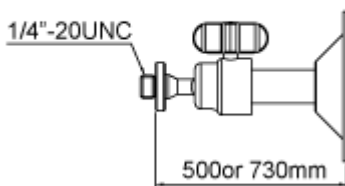

製品特徴

- ・ 防犯・監視用途向け、屋外対応バレット型小型カメラ
- ・ 4in1(AHD・TVI・CVI・CVBS) フルHD解像度出力(1920×1080)に対応し、簡単操作で信号出力の切替えが可能。
- ・ 屋外設置に対応し、目立ちにくい小型バレット筐体採用。
- ・ 設置後のフォーカス調整が不要な固定焦点レンズ搭載。
- ・ UTC対応DVRからOSD制御に対応。

注・ 本製品の形状や仕様は製品改善の為、予告なく変更する場合がございます。予めご了承ください。

外形寸法

端子形状

主な仕様

	VB-F4D2H-WX
映像素子	1/2.8inch 216万画素 SONY CMOS センサー
総画素数	1945(H) x 1109(V) = 2,157,005 画素
有効画素数	1945(H) x 1097(V) = 2,133,665 画素
最低被写体照度	Color : 1Lux・B&W : 0.007Lux(F2.6・30IRE)
解像度	AHD・TVI・CVI : 1920×1080(30p)
S/N 比	-
映像出力フォーマット	AHD・TVI・CVI : 1080p Analog : NTSC・PAL (切換式)
デイ & ナイト 切替	AUTO / COLOR / B&W / IR_EXT
レンズ	3.6mm メガピクセル固定焦点レンズ(ボードレンズ)
感度補正(SENS-UP)	OFF / x2 ~ x32
電子シャッター	AUTO / MANUAL(1/30(25)~1/30,000) / FLICKERLESS
ホワイトバランス	AWB / ATW / PUSHLOCK / MANUAL
その他機能	DNR・BLC・HLC・WDR・MOTION・PRIVCY・MIRROR FLIP・ACE・DeFog
表示言語	英語・日本語等(15か国語対応)
電源方式	DC12V・最大120mA
動作環境	-10℃ ~ 50℃ / ~ 80% RH(結露状態を除く)
寸法・質量	19(Φ) × 56.2(D)mm(本体のみ)
対応オプション	ワンケーブル化ユニット : SC-MVTP0601U ACアダプター : VDC-1215A 集中電源ユニット : PS-2520