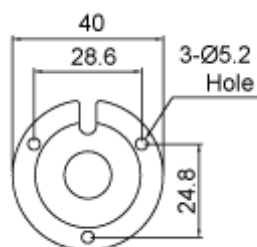

外形寸法

端子形状

主な仕様

	VB-F4D2H-WX
映像素子	1/2.8inch 216万画素 SONY CMOS センサー
総画素数	1945(H) x 1109(V) = 2,157,005 画素
有効画素数	1945(H) x 1097(V) = 2,133,665 画素
最低被写体照度	Color : 1Lux・B&W : 0.007Lux(F2.6・30IRE)
解像度	AHD・TVI・CVI : 1920×1080(30p)
S/N 比	-
映像出力フォーマット	AHD・TVI・CVI : 1080p Analog : NTSC・PAL (切換式)
デイ & ナイト 切替	AUTO / COLOR / B&W / IR_EXT
レンズ	3.6mm メガピクセル固定焦点レンズ(ボードレンズ)
感度補正(SENS-UP)	OFF / x2 ~ x32
電子シャッター	AUTO / MANUAL(1/30(25)~1/30,000) / FLICKERLESS
ホワイトバランス	AWB / ATW / PUSHLOCK / MANUAL
その他機能	DNR・BLC・HLC・WDR・MOTION・PRIVCY・MIRROR FLIP・ACE・DeFog
表示言語	英語・日本語等(15か国語対応)
電源方式	DC12V・最大120mA
動作環境	-10℃ ~ 50℃ / ~ 80% RH(結露状態を除く)
寸法・質量	19(Φ) × 56.2(D)mm(本体のみ)
対応オプション	ワンケーブル化ユニット : SC-MVTP0601U ACアダプター : VDC-1215A 集中電源ユニット : PS-2520