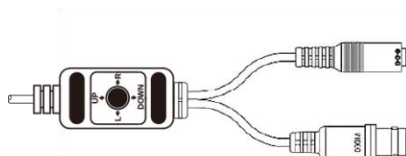

製品特徴

- ・ 防犯・監視用途向け、屋外対応バレット型小型カメラ
- ・ 4in1(AHD・TVI・CVI・CVBS) フルHD解像度出力(1920×1080)に対応し、簡単操作で信号出力の切替えが可能。
- ・ 屋外設置に対応し、目立ちにくい小型バレット筐体採用。
- ・ 設置後のフォーカス調整が不要な固定焦点レンズ搭載。
- ・ UTC対応DVRからOSD制御に対応。

注・ 本製品の形状や仕様は製品改善の為、予告なく変更する場合がございます。予めご了承ください。

外形寸法

端子形状

主な仕様

	VB-F4D2H-WX
映像素子	1/2.8inch 216万画素 SONY CMOS センサー
総画素数	1945(H) x 1109(V) = 2,157,005 画素
有効画素数	1945(H) x 1097(V) = 2,133,665 画素
最低被写体照度	Color : 1Lux・B&W : 0.007Lux(F2.6・30IRE)
解像度	AHD・TVI・CVI : 1920×1080(30p)
S/N 比	-
映像出力フォーマット	AHD・TVI・CVI : 1080p Analog : NTSC・PAL (切換式)
デイ & ナイト 切替	AUTO / COLOR / B&W / IR_EXT
レンズ	3.6mm メガピクセル固定焦点レンズ(ボードレンズ)
感度補正(SENS-UP)	OFF / x2 ~ x32
電子シャッター	AUTO / MANUAL(1/30(25)~1/30,000) / FLICKERLESS
ホワイトバランス	AWB / ATW / PUSHLOCK / MANUAL
その他機能	DNR・BLC・HLC・WDR・MOTION・PRIVCY・MIRROR FLIP・ACE・DeFog
表示言語	英語・日本語等(15か国語対応)
電源方式	DC12V・最大120mA
動作環境	-10℃ ~ 50℃ / ~ 80% RH(結露状態を除く)
寸法・質量	19(Φ) × 56.2(D)mm(本体のみ)
対応オプション	ワンケーブル化ユニット : SC-MVTP0601U ACアダプター : VDC-1215A 集中電源ユニット : PS-2520