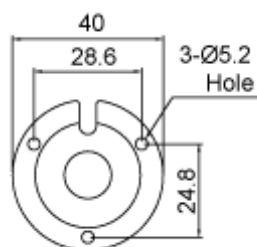

製品特徴

- ・ 防犯・監視用途向け、屋内用バレット型小型カメラ
- ・ 4in1(AHD・TVI・CVI・CVBS) フルHD解像度出力(1920×1080)に対応し、簡単操作で信号出力の切替えが可能。
- ・ 目立ちにくい小型バレット筐体採用。
- ・ 設置後のフォーカス調整が不要な固定焦点レンズ搭載。
- ・ UTC対応DVRからOSD制御に対応。

注・ 本製品の形状や仕様は製品改善の為、予告なく変更する場合がございます。予めご了承ください。

外形寸法

端子形状

主な仕様

	VB-P4D2H
映像素子	1/2.8inch 216万画素 SONY CMOS センサー
総画素数	1945(H) x 1109(V) = 2,157,005 画素
有効画素数	1945(H) x 1097(V) = 2,133,665 画素
最低被写体照度	Color : 1Lux・B&W : 0.007Lux(F2.6・30IRE)
解像度	AHD・TVI・CVI : 1920×1080(30p)
S/N 比	-
映像出力フォーマット	AHD・TVI・CVI : 1080p Analog : NTSC・PAL (切換式)
デイ & ナイト 切替	AUTO / COLOR / B&W / IR_EXT
レンズ	3.7mm メガピクセル固定焦点レンズ(ボードレンズ)
感度補正(SENS-UP)	OFF / x2 ~ x32
電子シャッター	AUTO / MANUAL(1/30(25)~1/30,000) / FLICKERLESS
ホワイトバランス	AWB / ATW / PUSHLOCK / MANUAL
その他機能	DNR・BLC・HLC・WDR・MOTION・PRIVCY・MIRROR FLIP・ACE・DeFog
表示言語	英語・日本語等(15か国語対応)
電源方式	DC12V・最大120mA
動作環境	-10℃ ~ 50℃ / ~ 80% RH(結露状態を除く)
寸法・質量	19(Φ) × 43.9(D)mm(本体のみ)
対応オプション	ワンケーブル化ユニット : SC-MVTP0601U ACアダプター : VDC-1215A 集中電源ユニット : PS-2520