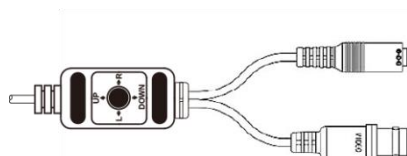

製品特徴

- ・ 防犯・監視用途向け、屋内用バレット型小型カメラ
- ・ 4in1(AHD・TVI・CVI・CVBS) フルHD解像度出力(1920×1080)に対応し、簡単操作で信号出力の切替えが可能。
- ・ 目立ちにくい小型バレット筐体採用。
- ・ 設置後のフォーカス調整が不要な固定焦点レンズ搭載。
- ・ UTC対応DVRからOSD制御に対応。

注・ 本製品の形状や仕様は製品改善の為、予告なく変更する場合がございます。予めご了承ください。

外形寸法

端子形状

主な仕様

	VB-P4D2H
映像素子	1/2.8inch 216万画素 SONY CMOS センサー
総画素数	1945(H) x 1109(V) = 2,157,005 画素
有効画素数	1945(H) x 1097(V) = 2,133,665 画素
最低被写体照度	Color : 1Lux・B&W : 0.007Lux(F2.6・30IRE)
解像度	AHD・TVI・CVI : 1920×1080(30p)
S/N 比	-
映像出力フォーマット	AHD・TVI・CVI : 1080p Analog : NTSC・PAL (切換式)
デイ & ナイト 切替	AUTO / COLOR / B&W / IR_EXT
レンズ	3.7mm メガピクセル固定焦点レンズ(ボードレンズ)
感度補正(SENS-UP)	OFF / x2 ~ x32
電子シャッター	AUTO / MANUAL(1/30(25)~1/30,000) / FLICKERLESS
ホワイトバランス	AWB / ATW / PUSHLOCK / MANUAL
その他機能	DNR・BLC・HLC・WDR・MOTION・PRIVCY・MIRROR FLIP・ACE・DeFog
表示言語	英語・日本語等(15か国語対応)
電源方式	DC12V・最大120mA
動作環境	-10℃ ~ 50℃ / ~ 80% RH(結露状態を除く)
寸法・質量	19(Φ) × 43.9(D)mm(本体のみ)
対応オプション	ワンケーブル化ユニット : SC-MVTP0601U ACアダプター : VDC-1215A 集中電源ユニット : PS-2520