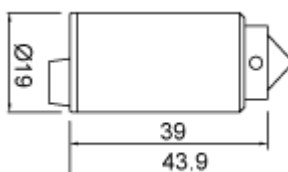

外形寸法

端子形状

主な仕様

	VB-P4D2H
映像素子	1/2.8inch 216万画素 SONY CMOS センサー
総画素数	1945(H) x 1109(V) = 2,157,005 画素
有効画素数	1945(H) x 1097(V) = 2,133,665 画素
最低被写体照度	Color : 1Lux・B&W : 0.007Lux(F2.6・30IRE)
解像度	AHD・TVI・CVI : 1920×1080(30p)
S/N 比	-
映像出力フォーマット	AHD・TVI・CVI : 1080p Analog : NTSC・PAL (切換式)
デイ & ナイト 切替	AUTO / COLOR / B&W / IR_EXT
レンズ	3.7mm メガピクセル固定焦点レンズ(ボードレンズ)
感度補正(SENS-UP)	OFF / x2 ~ x32
電子シャッター	AUTO / MANUAL(1/30(25)~1/30,000) / FLICKERLESS
ホワイトバランス	AWB / ATW / PUSHLOCK / MANUAL
その他機能	DNR・BLC・HLC・WDR・MOTION・PRIVCY・MIRROR FLIP・ACE・DeFog
表示言語	英語・日本語等(15か国語対応)
電源方式	DC12V・最大120mA
動作環境	-10℃ ~ 50℃ / ~ 80% RH(結露状態を除く)
寸法・質量	19(Φ) × 43.9(D)mm(本体のみ)
対応オプション	ワンケーブル化ユニット : SC-MVTP0601U ACアダプター : VDC-1215A 集中電源ユニット : PS-2520