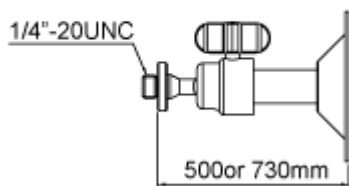

製品特徴

- ・ 防犯・監視用途向け、屋内用バレット型小型カメラ
- ・ 4in1(AHD・TVI・CVI・CVBS) フルHD解像度出力(1920×1080)に対応し、簡単操作で信号出力の切替えが可能。
- ・ 目立ちにくい小型バレット筐体採用。
- ・ 設置後のフォーカス調整が不要な固定焦点レンズ搭載。
- ・ UTC対応DVRからOSD制御に対応。

注・ 本製品の形状や仕様は製品改善の為、予告なく変更する場合がございます。予めご了承ください。

外形寸法

端子形状

主な仕様

	VB-P4D2H
映像素子	1/2.8inch 216万画素 SONY CMOS センサー
総画素数	1945(H) x 1109(V) = 2,157,005 画素
有効画素数	1945(H) x 1097(V) = 2,133,665 画素
最低被写体照度	Color : 1Lux・B&W : 0.007Lux(F2.6・30IRE)
解像度	AHD・TVI・CVI : 1920×1080(30p)
S/N 比	-
映像出力フォーマット	AHD・TVI・CVI : 1080p Analog : NTSC・PAL (切換式)
デイ & ナイト 切替	AUTO / COLOR / B&W / IR_EXT
レンズ	3.7mm メガピクセル固定焦点レンズ(ボードレンズ)
感度補正(SENS-UP)	OFF / x2 ~ x32
電子シャッター	AUTO / MANUAL(1/30(25)~1/30,000) / FLICKERLESS
ホワイトバランス	AWB / ATW / PUSHLOCK / MANUAL
その他機能	DNR・BLC・HLC・WDR・MOTION・PRIVCY・MIRROR FLIP・ACE・DeFog
表示言語	英語・日本語等(15か国語対応)
電源方式	DC12V・最大120mA
動作環境	-10℃ ~ 50℃ / ~ 80% RH(結露状態を除く)
寸法・質量	19(Φ) × 43.9(D)mm(本体のみ)
対応オプション	ワンケーブル化ユニット : SC-MVTP0601U ACアダプター : VDC-1215A 集中電源ユニット : PS-2520