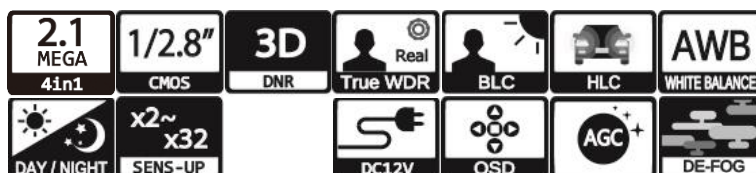

製品特徴

- ・ 防犯・監視用途向け、屋内用バレット型小型カメラ
- ・ 4in1(AHD・TVI・CVI・CVBS) フルHD解像度出力(1920×1080)に対応し、簡単操作で信号出力の切替えが可能。
- ・ 目立ちにくい小型バレット筐体採用。
- ・ 設置後のフォーカス調整が不要な固定焦点レンズ搭載。
- ・ UTC対応DVRからOSD制御に対応。

注・ 本製品の形状や仕様は製品改善の為、予告なく変更する場合がございます。予めご了承ください。

外形寸法

端子形状

主な仕様

	VB-P4D2H
映像素子	1/2.8inch 216万画素 SONY CMOS センサー
総画素数	1945(H) x 1109(V) = 2,157,005 画素
有効画素数	1945(H) x 1097(V) = 2,133,665 画素
最低被写体照度	Color : 1Lux・B&W : 0.007Lux(F2.6・30IRE)
解像度	AHD・TVI・CVI : 1920×1080(30p)
S/N 比	-
映像出力フォーマット	AHD・TVI・CVI : 1080p Analog : NTSC・PAL (切換式)
デイ & ナイト 切替	AUTO / COLOR / B&W / IR_EXT
レンズ	3.7mm メガピクセル固定焦点レンズ(ボードレンズ)
感度補正(SENS-UP)	OFF / x2 ~ x32
電子シャッター	AUTO / MANUAL(1/30(25)~1/30,000) / FLICKERLESS
ホワイトバランス	AWB / ATW / PUSHLOCK / MANUAL
その他機能	DNR・BLC・HLC・WDR・MOTION・PRIVCY・MIRROR FLIP・ACE・DeFog
表示言語	英語・日本語等(15か国語対応)
電源方式	DC12V・最大120mA
動作環境	-10℃ ~ 50℃ / ~ 80% RH(結露状態を除く)
寸法・質量	19(Φ) × 43.9(D)mm(本体のみ)
対応オプション	ワンケーブル化ユニット : SC-MVTP0601U ACアダプター : VDC-1215A 集中電源ユニット : PS-2520