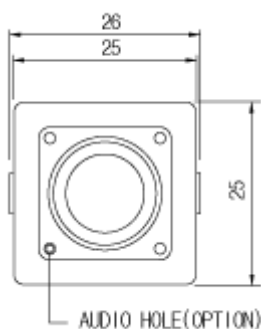

## 製品特徴

- ・ 防犯・監視用途向け、屋内用ミニチュアカメラ
- ・ AHD2.0規格 フルHD解像度出力(1920×1080)に対応し、簡単操作でアナログ信号出力に切替えが可能。
- ・ 目立ちにくい小型スクエア筐体採用。
- ・ 設置後のフォーカス調整が不要な固定焦点レンズ搭載。
- ・ UTC対応DVRからOSD制御に対応。

注・ 本製品の形状や仕様は製品改善の為、予告なく変更する場合がございます。予めご了承ください。

## 外形寸法

## 端子形状