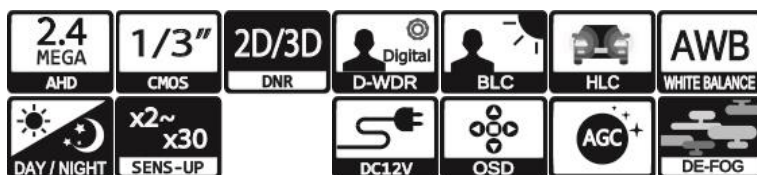

## 製品特徴

- ・ 防犯・監視用途向け、屋内用ミニチュアカメラ
- ・ AHD2.0規格 フルHD解像度出力(1920×1080)に対応し、簡単操作でアナログ信号出力に切替えが可能。
- ・ 目立ちにくい小型スクエア筐体採用。
- ・ 設置後のフォーカス調整が不要な固定焦点レンズ搭載。
- ・ UTC対応DVRからOSD制御に対応。

注・ 本製品の形状や仕様は製品改善の為、予告なく変更する場合がございます。予めご了承ください。

## 外形寸法