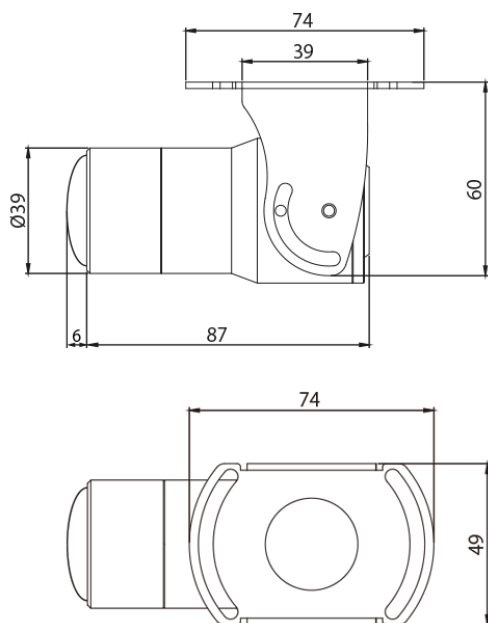

製品特徴

- ・ 防犯・監視用途向け、屋外対応バレット型カメラ
- ・ AHD2.0規格 フルHD解像度出力(1920×1080)に対応し、簡単操作でアナログ信号出力に切替えが可能。
- ・ 錆びに強いAISI316Lステンレス鋼筐体採用。
- ・ 防水性に優れた防塵防水保護等級IP68対応。
- ・ 組込に最適な小型バレット型筐体。
- ・ 設置後のフォーカス調整が不要な広角固定焦点レンズ搭載。
- ・ UTC対応DVRからOSD制御に対応。

注・ 本製品の形状や仕様は製品改善の為、予告なく変更する場合がございます。予めご了承ください。

外形寸法

端子形状

主な仕様

VB-SJC20B78A	
映像素子	1/2.8inch 216万画素 SONY Exmor CMOS センサー
総画素数	1945(H) x 1109(V) = 2,157,005 画素
有効画素数	1945(H) x 1097(V) = 2,133,665 画素
最低被写体照度	Color : 1Lux・B&W : 0.5Lux Color DSS : 0.002Lux・B&S DSS : 0.0008Lux
解像度	AHD・TVI・CVI : 1920×1080(30p)
S/N 比	50dB以上 (AGC off)
映像出力フォーマット	AHD・CVI・TVI : 1080p Analog : NTSC/PAL (切換式)
デイ & ナイト 切替	AUTO/COLOR/B&W/EXTERN
レンズ	2.8mm メガピクセル固定焦点レンズ
感度補正(SENS-UP)	OFF / x2 ~ x30
電子シャッター	AUTO / MANUAL(1/50(60)~1/50,000)
ホワイトバランス	AWB / ATW / AWC / INDOOR / OUTDOOR / MANUAL
その他機能	2/3DNR / D-WDR / MOTION / PRIVCY / MIRROR V-FLIP / ROTATE
表示言語	英語 / 日本語等 (13か国語対応)
電源方式	DC12V 4W
動作環境	-20℃ ~ 60℃ / 85%以下RH(結露のないこと)
寸法・質量	49(Φ) × 93(D)・約540g(本体のみ)
対応オプション	ワンケーブル化ユニット : SC-MVTP0601UA ACアダプター : VDC-1215A 集中電源ユニット : PS-2520