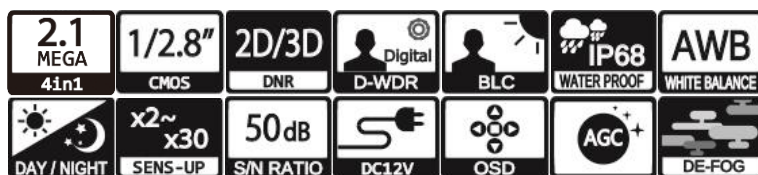

製品特徴

- ・ 防犯・監視用途向け、屋外対応バレット型カメラ
- ・ AHD2.0規格 フルHD解像度出力(1920×1080)に対応し、簡単操作でアナログ信号出力に切替えが可能。
- ・ 錆びに強いAISI316Lステンレス鋼筐体採用。
- ・ 防水性に優れた防塵防水保護等級IP68対応。
- ・ 組込に最適な小型バレット型筐体。
- ・ 設置後のフォーカス調整が不要な広角固定焦点レンズ搭載。
- ・ UTC対応DVRからOSD制御に対応。

注・ 本製品の形状や仕様は製品改善の為、予告なく変更する場合がございます。予めご了承ください。

外形寸法

端子形状

主な仕様

VB-SJC20B78A	
映像素子	1/2.8inch 216万画素 SONY Exmor CMOS センサー
総画素数	1945(H) x 1109(V) = 2,157,005 画素
有効画素数	1945(H) x 1097(V) = 2,133,665 画素
最低被写体照度	Color : 1Lux・B&W : 0.5Lux Color DSS : 0.002Lux・B&S DSS : 0.0008Lux
解像度	AHD・TVI・CVI : 1920×1080(30p)
S/N 比	50dB以上 (AGC off)
映像出力フォーマット	AHD・CVI・TVI : 1080p Analog : NTSC/PAL (切換式)
デイ & ナイト 切替	AUTO/COLOR/B&W/EXTERN
レンズ	2.8mm メガピクセル固定焦点レンズ
感度補正(SENS-UP)	OFF / x2 ~ x30
電子シャッター	AUTO / MANUAL(1/50(60)~1/50,000)
ホワイトバランス	AWB / ATW / AWC / INDOOR / OUTDOOR / MANUAL
その他機能	2/3DNR / D-WDR / MOTION / PRIVCY / MIRROR V-FLIP / ROTATE
表示言語	英語 / 日本語等 (13か国語対応)
電源方式	DC12V 4W
動作環境	-20℃ ~ 60℃ / 85%以下RH(結露のないこと)
寸法・質量	49(Φ) × 93(D)・約540g(本体のみ)
対応オプション	ワンケーブル化ユニット : SC-MVTP0601UA ACアダプター : VDC-1215A 集中電源ユニット : PS-2520