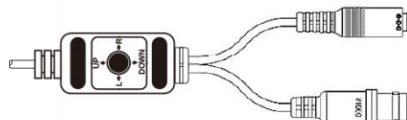

製品特徴

- ・ 防犯・監視用途向け、屋外対応バレット型カメラ
- ・ AHD2.0規格 フルHD解像度出力(1920×1080)に対応し、簡単操作でアナログ信号出力に切替えが可能。
- ・ 錆びに強いAISI316Lステンレス鋼筐体採用。
- ・ 防水性に優れた防塵防水保護等級IP68対応。
- ・ 組込に最適な小型バレット型筐体。
- ・ 設置後のフォーカス調整が不要な広角固定焦点レンズ搭載。
- ・ UTC対応DVRからOSD制御に対応。

注・ 本製品の形状や仕様は製品改善の為、予告なく変更する場合がございます。予めご了承ください。

外形寸法

端子形状

主な仕様

VB-SJC20B78A	
映像素子	1/2.8inch 216万画素 SONY Exmor CMOS センサー
総画素数	1945(H) x 1109(V) = 2,157,005 画素
有効画素数	1945(H) x 1097(V) = 2,133,665 画素
最低被写体照度	Color : 1Lux・B&W : 0.5Lux Color DSS : 0.002Lux・B&S DSS : 0.0008Lux
解像度	AHD・TVI・CVI : 1920×1080(30p)
S/N 比	50dB以上 (AGC off)
映像出力フォーマット	AHD・CVI・TVI : 1080p Analog : NTSC/PAL (切換式)
デイ & ナイト 切替	AUTO/COLOR/B&W/EXTERN
レンズ	2.8mm メガピクセル固定焦点レンズ
感度補正(SENS-UP)	OFF / x2 ~ x30
電子シャッター	AUTO / MANUAL(1/50(60)~1/50,000)
ホワイトバランス	AWB / ATW / AWC / INDOOR / OUTDOOR / MANUAL
その他機能	2/3DNR / D-WDR / MOTION / PRIVCY / MIRROR V-FLIP / ROTATE
表示言語	英語 / 日本語等 (13か国語対応)
電源方式	DC12V 4W
動作環境	-20℃ ~ 60℃ / 85%以下RH(結露のないこと)
寸法・質量	49(Φ) × 93(D)・約540g(本体のみ)
対応オプション	ワンケーブル化ユニット : SC-MVTP0601UA ACアダプター : VDC-1215A 集中電源ユニット : PS-2520