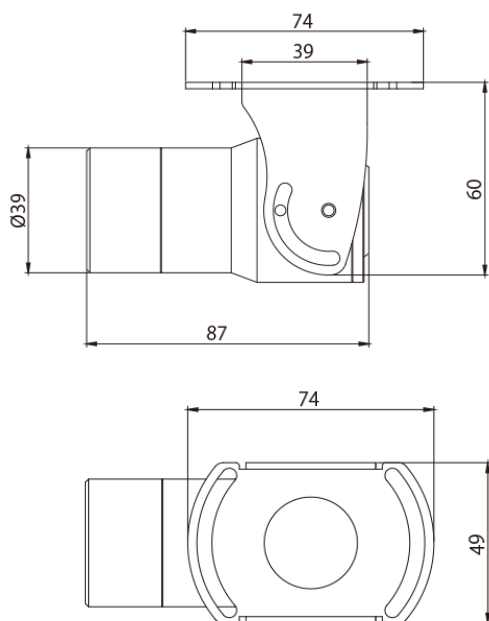

製品特徴

- ・ 防犯・監視用途向け、屋外対応バレット型カメラ
- ・ AHD2.0規格 フルHD解像度出力(1920×1080)に対応。
- ・ 錆びに強いAISI316Lステンレス鋼筐体採用。
- ・ 防水性に優れた防塵防水保護等級IP68対応。
- ・ 組込に最適な小型バレット型筐体。
- ・ 設置後のフォーカス調整が不要な固定焦点レンズ搭載。
- ・ 無段階調整可能な白色LED搭載。
- ・ UTC対応DVRからOSD制御に対応。

注・ 本製品の形状や仕様は製品改善の為、予告なく変更する場合がございます。予めご了承ください。

外形寸法

端子形状

主な仕様

VB-SJC20B78AW	
映像素子	1/2.8inch 216万画素 SONY Exmor CMOS センサー
総画素数	1945(H) x 1109(V) = 2,157,005 画素
有効画素数	1945(H) x 1097(V) = 2,133,665 画素
最低被写体照度	Color : 1Lux・B&W : 0.5Lux Color DSS : 0.002Lux・B&S DSS : 0.0008Lux
解像度	AHD : 1920×1080(30p)
S/N 比	50dB以上 (AGC off)
映像出力フォーマット	AHD : 1080p Analog 信号への切換えはできません。
デイ & ナイト 切替	AUTO/COLOR/B&W/EXTERN
レンズ	3.6mm メガピクセル固定焦点レンズ
感度補正(SENS-UP)	OFF / x2 ~ x30
電子シャッター	AUTO / MANUAL(1/50(60)~1/50,000)
ホワイトバランス	AWB / ATW / AWC / INDOOR / OUTDOOR / MANUAL
その他機能	2/3DNR / D-WDR / MOTION / PRIVACY / MIRROR V-FLIP / ROTATE
表示言語	英語 / 日本語等(13 か国語対応)
電源方式	DC12V 4W
動作環境	-20°C ~ 60°C / ~ 85% RH(結露状態を除く)
寸法・質量	49(Φ) × 87(D)mm・約540g(本体のみ)
白色LED	15 個(手動On/Off)
対応オプション	ワンケーブル化ユニット : SC-MVTP0601UA ACアダプター : VDC-1215A 集中電源ユニット : PS-2520