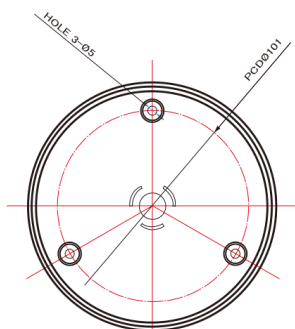

## 製品特徴

- ・ 防犯・監視用途向け、屋内用ドーム型ワンケーブルカメラ
- ・ AHD2.0規格 フルHD解像度出力(1920×1080)に対応し、簡単操作でAHD1.0信号やアナログ信号出力に切替えが可能。
- ・ 屋内設置に最適な威圧感の少ないドーム筐体採用。
- ・ 画角調整が可能なパリフォーカルレンズを搭載し、お好みの画角に調整できます。
- ・ UTC対応DVRからOSD制御に対応。  
※AHD1.0出力時はクリッピング処理の為、画角が狭くなります。

## 外形寸法

## 端子形状