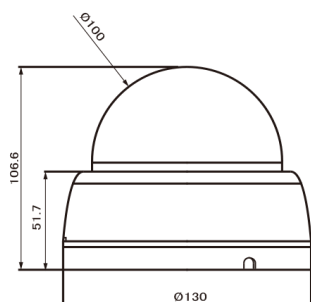

## 製品特徴

- ・ 防犯・監視用途向け、屋内用ドーム型ワンケーブルカメラ
- ・ AHD2.0規格 フルHD解像度出力(1920×1080)に対応し、簡単操作でAHD1.0信号やアナログ信号出力に切替えが可能。
- ・ 屋内設置に最適な威圧感の少ないドーム筐体採用。
- ・ 画角調整が可能なパリフォーカルレンズを搭載し、お好みの画角に調整できます。
- ・ UTC対応DVRからOSD制御に対応。  
※AHD1.0出力時はクリッピング処理の為、画角が狭くなります。

## 外形寸法

## 端子形状