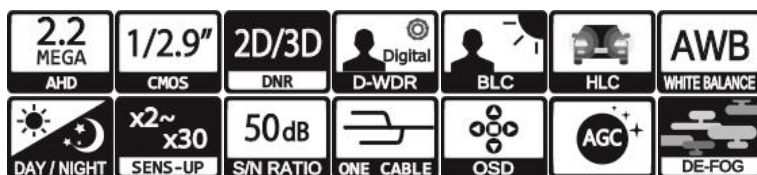

## 製品特徴

- ・ 防犯・監視用途向け、屋内用ドーム型ワンケーブルカメラ
- ・ AHD2.0規格 フルHD解像度出力(1920×1080)に対応し、簡単操作でAHD1.0信号やアナログ信号出力に切替えが可能。
- ・ 屋内設置に最適な威圧感の少ないドーム筐体採用。
- ・ 画角調整が可能なパリフォーカルレンズを搭載し、お好みの画角に調整できます。
- ・ UTC対応DVRからOSD制御に対応。  
※AHD1.0出力時はクリッピング処理の為、画角が狭くなります。

## 主な仕様

	VD-A9100
映像素子	1/2.9inch 224万画素 SONY Exmor CMOS センサー
総画素数	2000(H)×1121(V) = 2,242,000 画素
有効画素数	1984(H)×1105(V) = 2,192,400 画素
最低被写体照度	Color : 1Lux・B&W : 0.1Lux (50IRE・AGC OFF 設定時)
解像度	AHD : 1920×1080(30p)
S/N 比	More than 50dB (AGC off)
映像出力フォーマット	AHD : 1080p Analog : NTSC・PAL (切換式)
デイ & ナイト 切替	AUTO/COLOR/B&W/EXTERN
レンズ	2.8mm-12mm パリフォーカルレンズ
感度補正(SENS-UP)	OFF / x2 ~ x30
電子シャッター	AUTO / MANUAL(1/30(25)~1/50,000)
ホワイトバランス	AWB / ATW / PUSHLOCK / INDOOR / OUTDOOR MANUAL
その他機能	2/3DNR・D-WDR・MOTION・PRIVCY・MIRROR V-FLIP・ROTATE
表示言語	英語・日本語等(15か国語対応)
電源方式	対応ユニットから供給(別売) 伝送距離 : 5C-FB使用時・最大約300m
動作環境	-10℃ ~ 50℃ / ~ 90% RH(結露状態を除く)
寸法・質量	130(Φ) × 106(H)mm・約300g
対応オプション	専用重畳ユニット : SC-MVRP0601U / 0604U / 0608U