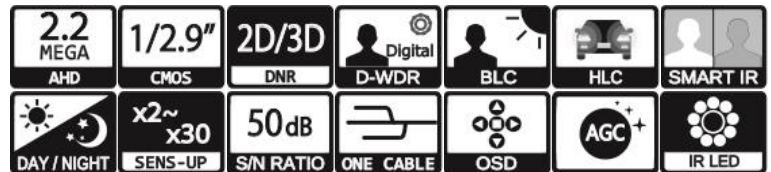

## 製品特徴

- ・ 防犯・監視用途向け、屋内用ドーム型赤外線ワンケーブルカメラ
- ・ AHD2.0規格 フルHD解像度出力(1920×1080)に対応し、簡単操作でAHD1.0信号やアナログ信号出力に切替えが可能。
- ・ 屋内設置に最適な威圧感の少ないドーム筐体採用。
- ・ 画角調整が可能なパリフォーカルレンズを搭載し、お好みの画角に調整が可能です。
- ・ 真っ暗な環境下でも撮影が可能な近赤外線LED搭載。
- ・ UTC対応DVRからOSD制御に対応。

※AHD1.0出力時はクリッピング処理の為、画角が狭くなります。

注・本製品の形状や仕様は製品改善の為、予告なく変更する場合がございます。予めご了承ください。

## 主な仕様

	VD-A9100IR
映像素子	1/2.9inch 224万画素 SONY Exmor CMOS センサー
総画素数	2000(H)×1121(V) = 2,242,000 画素
有効画素数	1984(H)×1105(V) = 2,192,400 画素
最低被写体照度	Color : 1Lux・B&W : 0.1Lux (50IRE・AGC OFF 設定時)
解像度	AHD : 1920×1080(30p)
S/N 比	More than 50dB (AGC off)
映像出力フォーマット	AHD : 1080p Analog : NTSC・PAL (切換式)
デイ & ナイト 切替	AUTO/COLOR/B&W/EXTERN
レンズ	2.8mm-12mm パリフォーカルレンズ
感度補正(SENS-UP)	OFF / x2 ~ x30
電子シャッター	AUTO / MANUAL(1/30(25)~1/50,000)
ホワイトバランス	AWB / ATW / PUSHLOCK / INDOOR / OUTDOOR MANUAL
その他機能	2/3DNR・D-WDR・MOTION・PRIVCY・MIRROR V-FLIP・ROTATE
表示言語	英語・日本語等(15か国語対応)
電源方式	対応ユニットから供給(別売) 伝送距離: 5C-FB使用時・最大約300m
動作環境	-10℃ ~ 50℃ / ~ 90% RH(結露状態を除く)
寸法・質量	130(Φ) × 106(H)mm・約300g
近赤外線LED	24個
対応オプション	専用重畳ユニット: SC-MVRP0601U / 0604U / 0608U