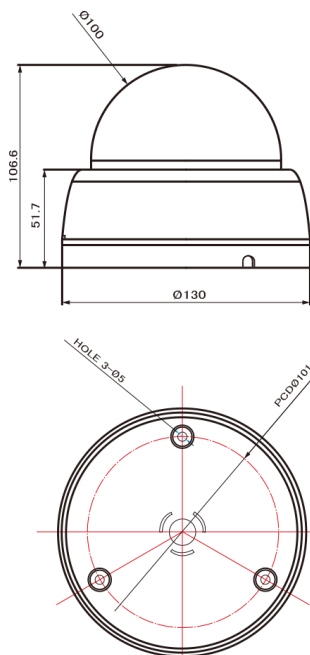

## 製品特徴

- ・ 防犯・監視用途向け、屋内用ドーム型赤外線ワンケーブルカメラ
- ・ AHD2.0規格 フルHD解像度出力(1920×1080)に対応し、簡単操作でAHD1.0信号やアナログ信号出力に切替えが可能。
- ・ 屋内設置に最適な威圧感の少ないドーム筐体採用。
- ・ 画角調整が可能なパリフォーカルレンズを搭載し、お好みの画角に調整が可能です。
- ・ 真っ暗な環境下でも撮影が可能な近赤外線LED搭載。
- ・ UTC対応DVRからOSD制御に対応。

※AHD1.0出力時はクリッピング処理の為、画角が狭くなります。

注・本製品の形状や仕様は製品改善の為、予告なく変更する場合がございます。予めご了承ください。

## 外形寸法

## 端子形状