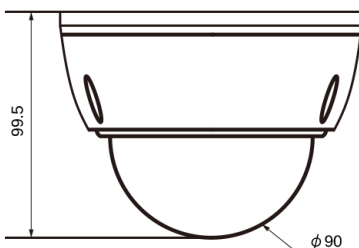

製品特徴

- ・ 防犯・監視用途向け、屋外対応バンダルドーム型赤外線ワンケーブルカメラ
- ・ AHD2.0規格 フルHD解像度出力(1920×1080)に対応し、簡単操作でAHD1.0信号やアナログ信号出力に切替えが可能。
- ・ 屋外設置に対応した耐衝撃性バンダルドーム型筐体採用。
- ・ 画角調整が可能なパリフォーカルレンズを搭載し、お好みの画角に調整が可能です。
- ・ 真っ暗な環境下でも撮影可能な近赤外線LED搭載。
- ・ UTC対応DVRからOSD制御に対応。

※AHD1.0出力時はクリッピング処理の為、画角が狭くなります。

注・ 本製品の形状や仕様は製品改善の為、予告なく変更する場合がございます。予めご了承ください。

外形寸法

端子形状

主な仕様

| | VD-A9200IR |
|---------------|---|
| 映像素子 | 1/2.9inch 224万画素 SONY Exmor CMOS センサー |
| 総画素数 | 2000(H)×1121(V) = 2,242,000 画素 |
| 有効画素数 | 1984(H)×1105(V) = 2,192,400 画素 |
| 最低被写体照度 | Color : 1Lux・B&W : 0.1Lux (50IRE・AGC OFF 設定時) |
| 解像度 | AHD : 1920×1080(30p) |
| S/N 比 | More than 50dB (AGC off) |
| 映像出力フォーマット | AHD : 1080p Analog : NTSC・PAL (切換式) |
| デイ & ナイト 切替 | AUTO/COLOR/B&W/EXTERN |
| レンズ | 2.8mm-12mm パリフォーカルレンズ |
| 感度補正(SENS-UP) | OFF / x2 ~ x30 |
| 電子シャッター | AUTO / MANUAL(1/30(25)~1/50,000) |
| ホワイトバランス | AWB / ATW / PUSHLOCK / INDOOR / OUTDOOR MANUAL |
| その他機能 | 2/3DNR・D-WDR・MOTION・PRIVCY・MIRROR V-FLIP・ROTATE |
| 表示言語 | 英語・日本語等(15か国語対応) |
| 電源方式 | 対応ユニットから供給(別売) 伝送距離: 5C-FB使用時・最大約300m |
| 動作環境 | -10℃ ~ 50℃ / ~ 90% RH(結露状態を除く) |
| 寸法・質量 | 132(Φ) × 99.5(H)mm・約510g |
| 近赤外線LED | 24個 |
| 対応オプション | 専用壁面取付用ブラケット: VH-1100BR 専用重畳ユニット: SC-MVRP0601U / 0604U / 0608U |