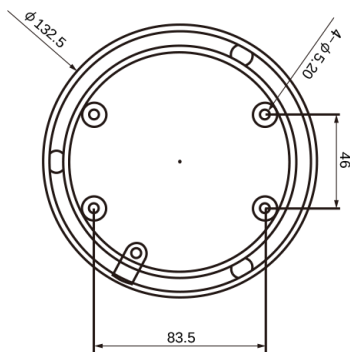

製品特徴

- ・ 防犯・監視用途向け、屋外対応バンダルドーム型赤外線ワンケーブルカメラ
- ・ AHD2.0規格 フルHD解像度出力(1920×1080)に対応し、簡単操作でAHD1.0信号やアナログ信号出力に切替えが可能。
- ・ 屋外設置に対応した耐衝撃性バンダルドーム型筐体採用。
- ・ 画角調整が可能なパリフォーカルレンズを搭載し、お好みの画角に調整が可能です。
- ・ 真っ暗な環境下でも撮影可能な近赤外線LED搭載。
- ・ UTC対応DVRからOSD制御に対応。

※AHD1.0出力時はクリッピング処理の為、画角が狭くなります。

注・ 本製品の形状や仕様は製品改善の為、予告なく変更する場合がございます。予めご了承ください。

外形寸法

端子形状

主な仕様

| | VD-A9200IR |
|---------------|---|
| 映像素子 | 1/2.9inch 224万画素 SONY Exmor CMOS センサー |
| 総画素数 | 2000(H)×1121(V) = 2,242,000 画素 |
| 有効画素数 | 1984(H)×1105(V) = 2,192,400 画素 |
| 最低被写体照度 | Color : 1Lux・B&W : 0.1Lux (50IRE・AGC OFF 設定時) |
| 解像度 | AHD : 1920×1080(30p) |
| S/N 比 | More than 50dB (AGC off) |
| 映像出力フォーマット | AHD : 1080p Analog : NTSC・PAL (切換式) |
| デイ & ナイト 切替 | AUTO/COLOR/B&W/EXTERN |
| レンズ | 2.8mm-12mm パリフォーカルレンズ |
| 感度補正(SENS-UP) | OFF / x2 ~ x30 |
| 電子シャッター | AUTO / MANUAL(1/30(25)~1/50,000) |
| ホワイトバランス | AWB / ATW / PUSHLOCK / INDOOR / OUTDOOR MANUAL |
| その他機能 | 2/3DNR・D-WDR・MOTION・PRIVCY・MIRROR V-FLIP・ROTATE |
| 表示言語 | 英語・日本語等(15か国語対応) |
| 電源方式 | 対応ユニットから供給(別売) 伝送距離: 5C-FB使用時・最大約300m |
| 動作環境 | -10℃ ~ 50℃ / ~ 90% RH(結露状態を除く) |
| 寸法・質量 | 132(Φ) × 99.5(H)mm・約510g |
| 近赤外線LED | 24個 |
| 対応オプション | 専用壁面取付用ブラケット: VH-1100BR 専用重畳ユニット: SC-MVRP0601U / 0604U / 0608U |