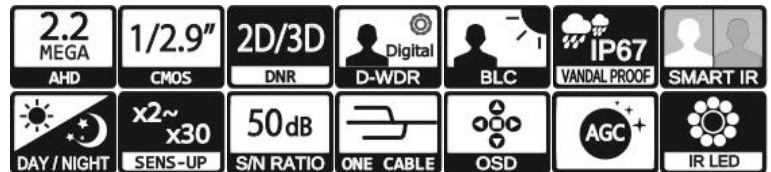

製品特徴

- ・ 防犯・監視用途向け、屋外対応バンダルドーム型赤外線ワンケーブルカメラ
- ・ AHD2.0規格 フルHD解像度出力(1920×1080)に対応し、簡単操作でAHD1.0信号やアナログ信号出力に切替えが可能。
- ・ 屋外設置に対応した耐衝撃性バンダルドーム型筐体採用。
- ・ 画角調整が可能なパリフォーカルレンズを搭載し、お好みの画角に調整が可能です。
- ・ 真っ暗な環境下でも撮影可能な近赤外線LED搭載。
- ・ UTC対応DVRからOSD制御に対応。

※AHD1.0出力時はクリッピング処理の為、画角が狭くなります。

注・ 本製品の形状や仕様は製品改善の為、予告なく変更する場合がございます。予めご了承ください。

外形寸法

端子形状

主な仕様

| | VD-A9200IR |
|---------------|---|
| 映像素子 | 1/2.9inch 224万画素 SONY Exmor CMOS センサー |
| 総画素数 | 2000(H)×1121(V) = 2,242,000 画素 |
| 有効画素数 | 1984(H)×1105(V) = 2,192,400 画素 |
| 最低被写体照度 | Color : 1Lux・B&W : 0.1Lux (50IRE・AGC OFF 設定時) |
| 解像度 | AHD : 1920×1080(30p) |
| S/N 比 | More than 50dB (AGC off) |
| 映像出力フォーマット | AHD : 1080p Analog : NTSC・PAL (切換式) |
| デイ & ナイト 切替 | AUTO/COLOR/B&W/EXTERN |
| レンズ | 2.8mm-12mm パリフォーカルレンズ |
| 感度補正(SENS-UP) | OFF / x2 ~ x30 |
| 電子シャッター | AUTO / MANUAL(1/30(25)~1/50,000) |
| ホワイトバランス | AWB / ATW / PUSHLOCK / INDOOR / OUTDOOR MANUAL |
| その他機能 | 2/3DNR・D-WDR・MOTION・PRIVCY・MIRROR V-FLIP・ROTATE |
| 表示言語 | 英語・日本語等(15か国語対応) |
| 電源方式 | 対応ユニットから供給(別売) 伝送距離: 5C-FB使用時・最大約300m |
| 動作環境 | -10℃ ~ 50℃ / ~ 90% RH(結露状態を除く) |
| 寸法・質量 | 132(Φ) × 99.5(H)mm・約510g |
| 近赤外線LED | 24個 |
| 対応オプション | 専用壁面取付用ブラケット: VH-1100BR 専用重畳ユニット: SC-MVRP0601U / 0604U / 0608U |