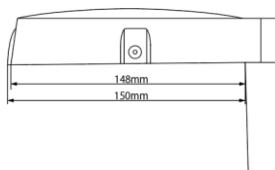

### 外形寸法

### 主な仕様

	VH-2100BR
本体色	ホワイト
外形寸法	約142(W) × 104(H) × 169(D) mm
質量	約150g