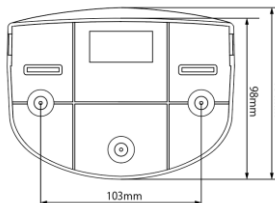

### 外形寸法

### 主な仕様

	VH-2100BR
本体色	ホワイト
外形寸法	約142(W) × 104(H) × 169(D) mm
質量	約150g