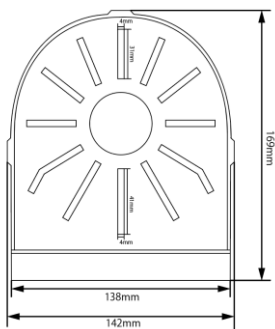

### 外形寸法

### イメージ図

### 主な仕様

	VH-2100BR
本体色	ホワイト
外形寸法	約142(W) × 104(H) × 169(D) mm
質量	約150g