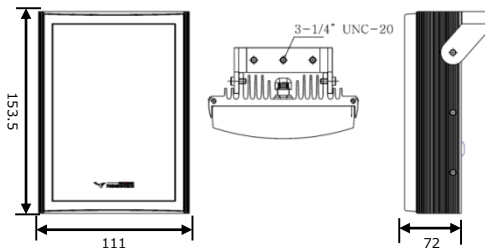

製品概要

- ・ 突出部が少なくカメラの視界を遮りにくいフラットパネル形状
- ・ 赤外線LEDの接続用金具を用いて3台並列設置・60°タイプを3台使用し最大180°までの広角度赤外線照射が可能(別売)
- ・ LED照射角15°・25°・60° の3タイプ

注・ 本製品の形状や仕様は製品改善の為、予告なく変更する場合がございます。予めご了承ください。

外形寸法

主な仕様

	VPI-0708
IRLED用レンズ	非球面コリメートレンズ
IRLED照射角	15° / 25° / 60°
最大照射距離	最大約150m(15°)・100m(25°)・60m(60°)
IRLED周波数	850nm(オプション対応・940nm)
LED個数	4個
防水防塵規格	IP67
電源方式	DC12V・1A
動作環境	-20°C ~ 60°C ~ 90% RH(結露状態を除く)
寸法・質量	111(W) x 153.5(H) x 72(D) mm ・ 約0.9kg