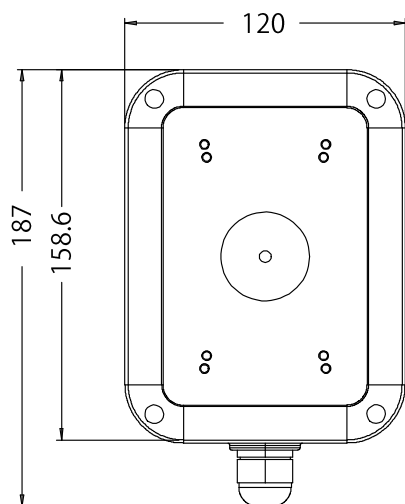

製品概要

- ・ 屋外対応汎用角型ジャンクションボックス
- ・ カメラ取付時のケーブル収納用ボックス。
マウントプレート(VB-HS4200/PL)と組合せることでカメラの取付が可能。
- ・ 重畳ユニット送信機が収まる大型サイズ。

注・ 本製品の形状や仕様は製品改善の為、予告なく変更する場合がございます。予めご了承ください。

外形寸法

主な仕様

VB-HS4200/JL	
本体色	ホワイト
外形寸法	約120(W) × 187(H) × 50(D) mm
質量	約380g