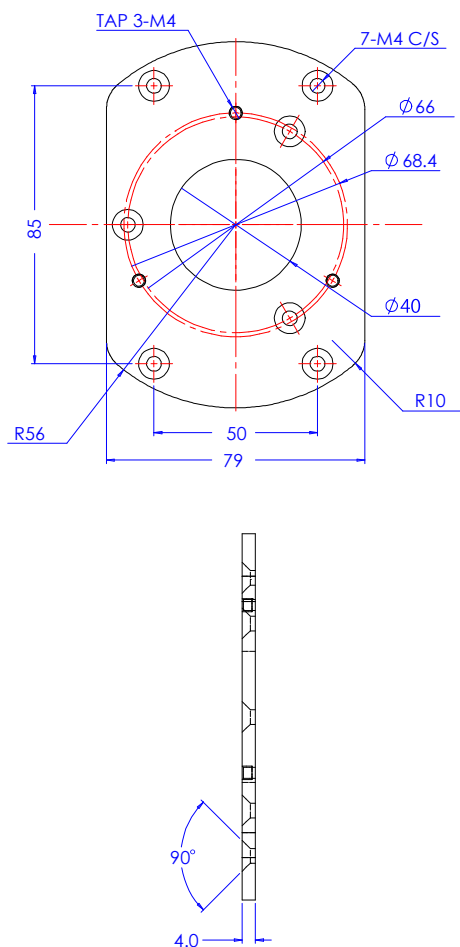

製品概要

- ・ ジャンクションボックス(角型・丸型)用 マウントプレート
- ・ ジャンクションボックス(角型・丸型)と組合せることで加工せずにカメラの取付が可能。

注・ 本製品の形状や仕様は製品改善の為、予告なく変更する場合がございます。予めご了承ください。

外形寸法

主な仕様

VB-HS4200/PL	
本体色	ホワイト
外形寸法	約79(W) × 85(H) × 4(D) mm
質量	約70g