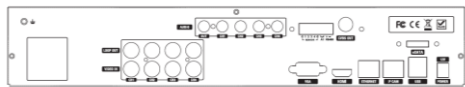

外形寸法

主な仕様

ビデオ

ビデオシステム	AHD4.0・TVI4.0・アナログ・IPカメラ 対応(最大8MP対応)
ビデオ圧縮フォーマット	H.264(High Profile L4.2)
映像入出力	入力：4チャンネル(IPカメラと排他利用) / ループアウト出力：4チャンネル(同軸カメラのみ)
映像出力(HDMI)	最大3840×2160
映像出力(VGA)	最大1920×1080
映像出力(CBVS)	CVBSまたはSPOT選択式

録画&バックアップ

録画フレームレート	8MP：15fps/ch・5MP：20fps/ch・4MP：30fps/ch・3MP：30fps/ch 2MP：30fps/ch・1MP：30fps/ch・アナログ：30fps/ch
録画モード	常時録画/モーション/アラーム/常時&モーション/常時&センサー/スケジュール
プリアラーム録画機能	有り(プレ録画：最大20分・ポスト録画：最大60秒)
検索モード	日時指定/カレンダー/イベント/先頭/最終/クイックサーチ/モーションサーチ/ブックマーク
バックアップ機器	USB メモリー / Network / USB-HDD

オーディオ

音声入出力	4音声入力 / 1音声出力 ・ IPカメラ 4音声入力 / 4音声出力※HDMI音声出力はできません。
音声圧縮コーデック	G.711

概要

ハードディスク	4SATA HDD搭載 RAID1/10対応 (最大8TB×4台) / eSATA×1(最大32TB)
録画画質	5段階調整
再生スピード / 画面表示	早送り・巻戻し最大64倍速(1画面表示時)
デジタルズーム/PTZ操作/シーケンシャル	有り
ユーザ管理	管理者/ユーザー1～3
センサー入出力	4入力 / 1出力 ・ IPカメラ 4入力 / 4出力
USBポート	前面×1ポート / 背面×2ポート
動作可能温度	5℃～40℃
電源 / 消費電力	DC12V・5A 60W以下
サイズ / 重量	380(幅) × 340(奥行) × 72(高)mm (突起部含まず) ・ 約4.1Kg

ネットワーク

イーサネット / ストリーミング	10/100/1000 Base-Tx2 / デュアルストリーミング対応 同時アクセス数：4ユーザー・メイン(ライブor再生)×1・サブ×3
プロトコル	HTTP・HTTPS・DDNS・NTP・SMTP

モバイル監視

対応機器	iPad・iPhone・Android