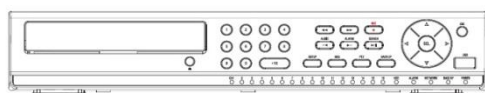

RoHS
指令対応

H.264

スマートフォン 対応	8TB HDD 搭載可能	8CH	音声入力 8CH	4K対応
AHD4.0 / TVI4.0 IP Camera / 960H	DDNS 対応	HDMI VGA	PC用ビューアー ソフト付属	デジタル ズーム

外形寸法

主な仕様

ビデオ

ビデオシステム	AHD4.0・TVI4.0・アナログ・IPカメラ 対応(最大8MP対応)
ビデオ圧縮フォーマット	H.264(High Profile L4.2)
映像入出力	入力：8チャンネル(IPカメラと排他利用) / ループアウト出力：8チャンネル(同軸カメラのみ)
映像出力(HDMI)	最大3840×2160
映像出力(VGA)	最大1920×1080
映像出力(CVBSI)	CVBSまたはSPOT選択式