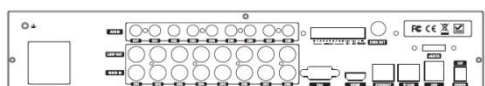

RoHS
指令対応

H.264

スマートフォン 対応	8TB HDD 搭載可能	8CH	音声入力 8CH	4K対応
AHD4.0 / TVI4.0 IP Camera / 960H	DDNS 対応	HDMI VGA	PC用ビューアー ソフト付属	デジタル ズーム

外形寸法

主な仕様

ビデオ

ビデオシステム	AHD4.0・TVI4.0・アナログ・IPカメラ 対応(最大8MP対応)
ビデオ圧縮フォーマット	H.264(High Profile L4.2)
映像入出力	入力：8チャンネル(IPカメラと排他利用) / ループアウト出力：8チャンネル(同軸カメラのみ)
映像出力(HDMI)	最大3840×2160
映像出力(VGA)	最大1920×1080
映像出力(CVBSI)	CVBSまたはSPOT選択式