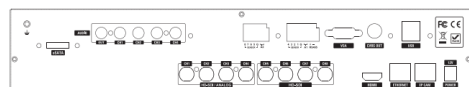

製品特徴

- ・ カメラ映像入力端子8CH全てが 高画質のHD-SDI映像入力と長距離伝送に対応したEX-SDI映像入力のどちらにも対応。
- ・ 1~4chは切り替えによりAHD・アナログに対応。
- ・ 任意の数のIPCに対応(最大2MPカメラ8台・同軸と排他利用)
- ・ 4MP接続時、最大8CH・120フレーム録画可能。
- ・ 標準で2TBハードディスク搭載。(最大8TB×4台)
- ・ 専用ソフトでスマートフォンからの遠隔アクセスに対応可能。

RoHS
指令対応

H.264

スマートフォン 対応	2TB HDD 標準搭載	8CH	音声入力 4CH	QHD 4MP
EX-SDI/HD-SDI AHD/Analog/IP	DDNS 対応	HDMI VGA	PC用ビューアー ソフト付属	デジタル ズーム

※使用は予告なく変更される場合がございます。予めご了承ください。

外形寸法

主な仕様

ビデオ

ビデオシステム	EX-SDI 2.0/1.0 / HD-SDI / AHD3.0 / アナログ / IP 対応
ビデオ圧縮フォーマット	H.264 (High Profile L4.2)
映像入力	8チャンネル(IPカメラと排他利用) (1~4ch : EX/HD-SDI・AHD・アナログ、5~8ch : EX/HD-SDIのみ)
映像出力 (HDMI)	最大3840×2160
映像出力 (VGA)	最大1920 x 1080
映像出力 (BNC)	CBVS・SPOT(選択式)