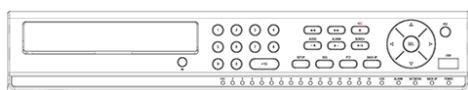

製品特徴

- ・ カメラ映像入力端子8CH全てが 高画質のHD-SDI映像入力と長距離伝送に対応したEX-SDI映像入力のどちらにも対応。
- ・ 1~4chは切り替えによりAHD・アナログに対応。
- ・ 任意の数のIPCに対応(最大2MPカメラ8台・同軸と排他利用)
- ・ 4MP接続時、最大8CH・120フレーム録画可能。
- ・ 標準で2TBハードディスク搭載。(最大8TB×4台)
- ・ 専用ソフトでスマートフォンからの遠隔アクセスに対応可能。

RoHS
指令対応

H.264

スマートフォン 対応	2TB HDD 標準搭載	8CH	音声入力 4CH	QHD 4MP
EX-SDI/HD-SDI AHD/Analog/IP	DDNS 対応	HDMI VGA	PC用ビューアー ソフト付属	デジタル ズーム

※使用は予告なく変更される場合がございます。予めご了承ください。

外形寸法

主な仕様

ビデオ

ビデオシステム	EX-SDI 2.0/1.0 / HD-SDI / AHD3.0 / アナログ / IP 対応
ビデオ圧縮フォーマット	H.264 (High Profile L4.2)
映像入力	8チャンネル(IPカメラと排他利用) (1~4ch : EX/HD-SDI・AHD・アナログ、5~8ch : EX/HD-SDIのみ)
映像出力 (HDMI)	最大3840×2160
映像出力 (VGA)	最大1920 x 1080
映像出力 (BNC)	CBVS・SPOT(選択式)