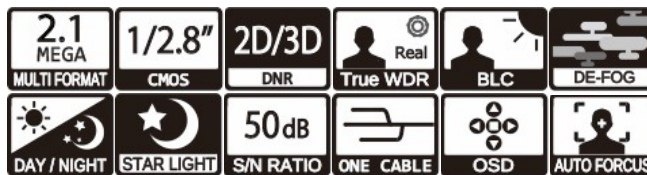

STARVIS

製品特徴

- ・ 防犯・監視用途向け、屋内用ボックス型カメラ
- ・ 独自のチューニングにより夜間、星明りでのカラー撮影が可能。
- ・ STARLIGHT(高感度カラー撮影)とDay/Night(白黒撮影) 2つの夜間モードを搭載
- ・ AHD・TVIフルHD解像度出力(1920×1080)に対応。(切替式)
- ・ 電動レンズを搭載し、簡単にフォーカス調整が行えます。
- ・ UTC対応DVRからレンズ、OSD制御が可能。(HD-A/T)

注・本製品の形状や仕様は製品改善の為、予告なく変更する場合がございます。予めご了承ください。

外形寸法

端子形状

主な仕様

VS-HS4300W/VP	
映像素子	1/2.8inch 216万画素 SONY Exmor R CMOS センサー
総画素数	1945(H) x 1109(V) = 2,157,005 画素
有効画素数	1937(H) x 1097(V) = 2,124,889 画素
最低被写体照度	Color : 0.03Lux ・ B&W : 0.01Lux
解像度	HD-A ・ HD-T : 1920×1080(30p) ※WDR設定時は出力フレームは半分となります。
S/N 比	More than 50dB (AGC off)
映像出力フォーマット	HD-A ・ HD-T : 1080P Analog : NTSC ・ PAL 点検用 : NTSC ・ PAL(使用時、WDRはOFFになります。) ※Analog出力時 WDR機能は使用不可、CVBSのポートからの出力無し
デイ & ナイト 切替	STARLIGHT MODE / AUTO MODE
レンズ	2.7mm-12mm オートフォーカスレンズ(One Push)※1
感度補正(SENS-UP)	OFF / x2 ~ x32
電子シャッター	AUTO / FLICKER / MANUAL(1/30(25)~1/30,000)
ホワイトバランス	AUTO
その他機能	DNR ・ SMART IR (ANTI-SAT) ・ WDR ・ MOTION DeFog ・ PRIVACY ・ MIRROR ・ FLIP ・ BLC ・ HLC
表示言語	英語 ・ 日本語 ・ 中国語 ・ 韓国語
電源方式	専用重畳ユニットより給電
動作環境	-10°C ~ 50°C / ~ 90% RH(結露状態を除く)
寸法・質量	50(H) x 140(D)mm ・ 約450g
対応オプション	専用重畳ユニット : SC-MVTP0604UA(HD-A/T) SC-MVRP0608UA(HD-A/T)