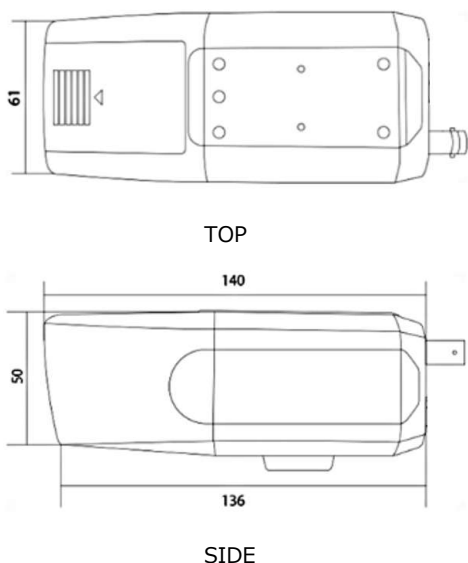

注・本製品の形状や仕様は製品改善の為、予告なく変更する場合がございます。予めご了承ください。

外形寸法

端子形状

主な仕様

VS-HS4300W/VP	
映像素子	1/2.8inch 216万画素 SONY Exmor R CMOS センサー
総画素数	1945(H) x 1109(V) = 2,157,005 画素
有効画素数	1937(H) x 1097(V) = 2,124,889 画素
最低被写体照度	Color : 0.03Lux ・ B&W : 0.01Lux
解像度	HD-A ・ HD-T : 1920×1080(30p) ※WDR設定時は出力フレームは半分となります。
S/N 比	More than 50dB (AGC off)
映像出力フォーマット	HD-A ・ HD-T : 1080P Analog : NTSC ・ PAL 点検用 : NTSC ・ PAL(使用時、WDRはOFFになります。) ※Analog出力時 WDR機能は使用不可、CVBSのポートからの出力無し
デイ & ナイト 切替	STARLIGHT MODE / AUTO MODE
レンズ	2.7mm-12mm オートフォーカスレンズ(One Push)※1
感度補正(SENS-UP)	OFF / x2 ~ x32
電子シャッター	AUTO / FLICKER / MANUAL(1/30(25)~1/30,000)
ホワイトバランス	AUTO
その他機能	DNR ・ SMART IR (ANTI-SAT) ・ WDR ・ MOTION DeFog ・ PRIVACY ・ MIRROR ・ FLIP ・ BLC ・ HLC
表示言語	英語 ・ 日本語 ・ 中国語 ・ 韓国語
電源方式	専用重畳ユニットより給電
動作環境	-10°C ~ 50°C / ~ 90% RH(結露状態を除く)
寸法・質量	50(H) x 140(D)mm ・ 約450g
対応オプション	専用重畳ユニット : SC-MVTP0604UA(HD-A/T) SC-MVRP0608UA(HD-A/T)