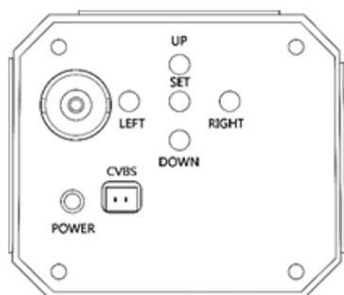

STARVIS

製品特徴

- ・ 防犯・監視用途向け、屋内用ボックス型カメラ
- ・ 独自のチューニングにより夜間、星明りでのカラー撮影が可能。
- ・ STARLIGHT(高感度カラー撮影)とDay/Night(白黒撮影) 2つの夜間モードを搭載
- ・ AHD・TVIフルHD解像度出力(1920×1080)に対応。(切替式)
- ・ 電動レンズを搭載し、簡単にフォーカス調整が行えます。
- ・ UTC対応DVRからレンズ、OSD制御が可能。(HD-A/T)

注・本製品の形状や仕様は製品改善の為、予告なく変更する場合がございます。予めご了承ください。

外形寸法

端子形状

主な仕様

VS-HS4300W/VP	
映像素子	1/2.8inch 216万画素 SONY Exmor R CMOS センサー
総画素数	1945(H) x 1109(V) = 2,157,005 画素
有効画素数	1937(H) x 1097(V) = 2,124,889 画素
最低被写体照度	Color : 0.03Lux ・ B&W : 0.01Lux
解像度	HD-A ・ HD-T : 1920×1080(30p) ※WDR設定時は出力フレームは半分となります。
S/N 比	More than 50dB (AGC off)
映像出力フォーマット	HD-A ・ HD-T : 1080P Analog : NTSC ・ PAL 点検用 : NTSC ・ PAL(使用時、WDRはOFFになります。) ※Analog出力時 WDR機能は使用不可、CVBSのポートからの出力無し
デイ & ナイト 切替	STARLIGHT MODE / AUTO MODE
レンズ	2.7mm-12mm オートフォーカスレンズ(One Push)※1
感度補正(SENS-UP)	OFF / x2 ~ x32
電子シャッター	AUTO / FLICKER / MANUAL(1/30(25)~1/30,000)
ホワイトバランス	AUTO
その他機能	DNR ・ SMART IR (ANTI-SAT) ・ WDR ・ MOTION DeFog ・ PRIVACY ・ MIRROR ・ FLIP ・ BLC ・ HLC
表示言語	英語 ・ 日本語 ・ 中国語 ・ 韓国語
電源方式	専用重畳ユニットより給電
動作環境	-10°C ~ 50°C / ~ 90% RH(結露状態を除く)
寸法・質量	50(H) x 140(D)mm ・ 約450g
対応オプション	専用重畳ユニット : SC-MVTP0604UA(HD-A/T) SC-MVRP0608UA(HD-A/T)