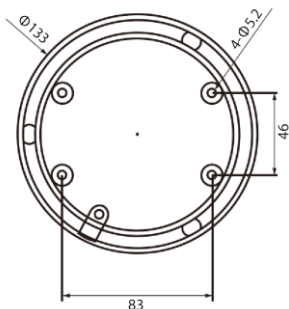

注・本製品の形状や仕様は製品改善の為、予告なく変更する場合がございます。予めご了承ください。

外形寸法**端子形状**

ケーブル長: 約600mm±50mm

主な仕様

VD-HS5400WIR	
映像素子	1/2.8inch 569万画素 SONY STARVISセンサー
総画素数	2704(H) x 2104(V) = 5,689,216 画素
有効画素数	2608(H) x 1960(V) = 5,111,680 画素
最低被写体照度	COLOR : 0.03Lux / B&W : 0.01Lux 近赤外線LED使用時: 0Lux
解像度	EX-SDI : 2560x1440(30p) HD-A・HD-T・HD-C : 2560x1440(30p) Analog : NTSC・PAL ※WDR設定時は出力フレームは半分となります。
S/N 比	More than 50dB (AGC off)
映像出力フォーマット	EX-SDI : 1440P 1080P・720P HD-A・HD-T・HD-C : 1440P 1080P・720P Analog : NTSC・PAL
デイ & ナイト 切替	AUTO / COLOR / B&W / EXTERN / STARLUX / STARLUX1 / STARLUX2
レンズ	2.7mm-12mm オートフォーカスレンズ(One Push)
感度補正(SENS-UP)	OFF / x2 ~ x32
電子シャッター	AUTO / FLICKER / MANUAL(1/30(25)~1/30,000)
ホワイトバランス	AUTO / AUTOext / PRESET / MANUAL
その他機能	DNR・SMART IR (ANTI-SAT)・WDR・MOTION DeFog・PRIVACY・MIRROR・FLIP・BLC・HLC
表示言語	英語・日本語・中国語・韓国語
電源方式	DC12V・MAX 450mA
動作環境	-10°C ~ 50°C / ~ 90% RH(結露状態を除く)
寸法・質量	133(Φ) × 100(H)mm・約660g
近赤外線LED	24個