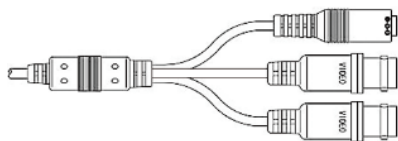

**5MP
STARVIS****製品特徴**

- ・ 防犯・監視用 **5MP** CMOS搭載 屋外対応バンダルドーム型赤外線カメラ
- ・ 独自のチューニングにより星明り程度の光量でカラー撮影が可能。
- ・ STARLIGHT(高感度カラー撮影)と近赤外線LEDによる Day/Night(白黒撮影) 2つの夜間撮影モードを搭載。
- ・ QHD解像度(2560×1440)までの解像度出力に対応し、EX-SDI信号とアナログ系信号の2系統同時出力も可能。
- ・ 電動レンズを搭載し、フォーカス調整が簡単に行えます。
- ・ UTC対応DVRからレンズ、OSD制御が可能。(HD-A/T/C接続時) 防塵・防水保護等級IP67対応で全天候に対応しています。

注・本製品の形状や仕様は製品改善の為、予告なく変更する場合がございます。予めご了承ください。

外形寸法**端子形状**

ケーブル長: 約600mm±50mm

主な仕様

VD-HS5400WIR	
映像素子	1/2.8inch 569万画素 SONY STARVISセンサー
総画素数	2704(H) x 2104(V) = 5,689,216 画素
有効画素数	2608(H) x 1960(V) = 5,111,680 画素
最低被写体照度	COLOR : 0.03Lux / B&W : 0.01Lux 近赤外線LED使用時: 0Lux
解像度	EX-SDI : 2560x1440(30p) HD-A・HD-T・HD-C : 2560x1440(30p) Analog : NTSC・PAL ※WDR設定時は出力フレームは半分となります。
S/N 比	More than 50dB (AGC off)
映像出力フォーマット	EX-SDI : 1440P 1080P・720P HD-A・HD-T・HD-C : 1440P 1080P・720P Analog : NTSC・PAL
デイ & ナイト 切替	AUTO / COLOR / B&W / EXTERN / STARLUX / STARLUX1 / STARLUX2
レンズ	2.7mm-12mm オートフォーカスレンズ(One Push)
感度補正(SENS-UP)	OFF / x2 ~ x32
電子シャッター	AUTO / FLICKER / MANUAL(1/30(25)~1/30,000)
ホワイトバランス	AUTO / AUTOext / PRESET / MANUAL
その他機能	DNR・SMART IR (ANTI-SAT)・WDR・MOTION DeFog・PRIVACY・MIRROR・FLIP・BLC・HLC
表示言語	英語・日本語・中国語・韓国語
電源方式	DC12V・MAX 450mA
動作環境	-10°C ~ 50°C / ~ 90% RH(結露状態を除く)
寸法・質量	133(Φ) × 100(H)mm・約660g
近赤外線LED	24個