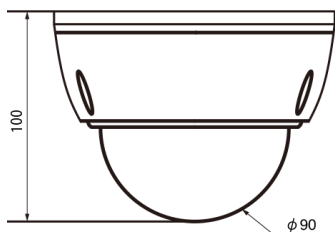

注・本製品の形状や仕様は製品改善の為、予告なく変更する場合がございます。予めご了承ください。

外形寸法**端子形状**

ケーブル長: 約600mm±50mm

主な仕様

VD-HS5400WIR	
映像素子	1/2.8inch 569万画素 SONY STARVISセンサー
総画素数	2704(H) x 2104(V) = 5,689,216 画素
有効画素数	2608(H) x 1960(V) = 5,111,680 画素
最低被写体照度	COLOR : 0.03Lux / B&W : 0.01Lux 近赤外線LED使用時: 0Lux
解像度	EX-SDI : 2560x1440(30p) HD-A・HD-T・HD-C : 2560x1440(30p) Analog : NTSC・PAL ※WDR設定時は出力フレームは半分となります。
S/N 比	More than 50dB (AGC off)
映像出力フォーマット	EX-SDI : 1440P 1080P・720P HD-A・HD-T・HD-C : 1440P 1080P・720P Analog : NTSC・PAL
デイ & ナイト 切替	AUTO / COLOR / B&W / EXTERN / STARLUX / STARLUX1 / STARLUX2
レンズ	2.7mm-12mm オートフォーカスレンズ(One Push)
感度補正(SENS-UP)	OFF / x2 ~ x32
電子シャッター	AUTO / FLICKER / MANUAL(1/30(25)~1/30,000)
ホワイトバランス	AUTO / AUTOext / PRESET / MANUAL
その他機能	DNR・SMART IR (ANTI-SAT)・WDR・MOTION DeFog・PRIVACY・MIRROR・FLIP・BLC・HLC
表示言語	英語・日本語・中国語・韓国語
電源方式	DC12V・MAX 450mA
動作環境	-10°C ~ 50°C / ~ 90% RH(結露状態を除く)
寸法・質量	133(Φ) × 100(H)mm・約660g
近赤外線LED	24個