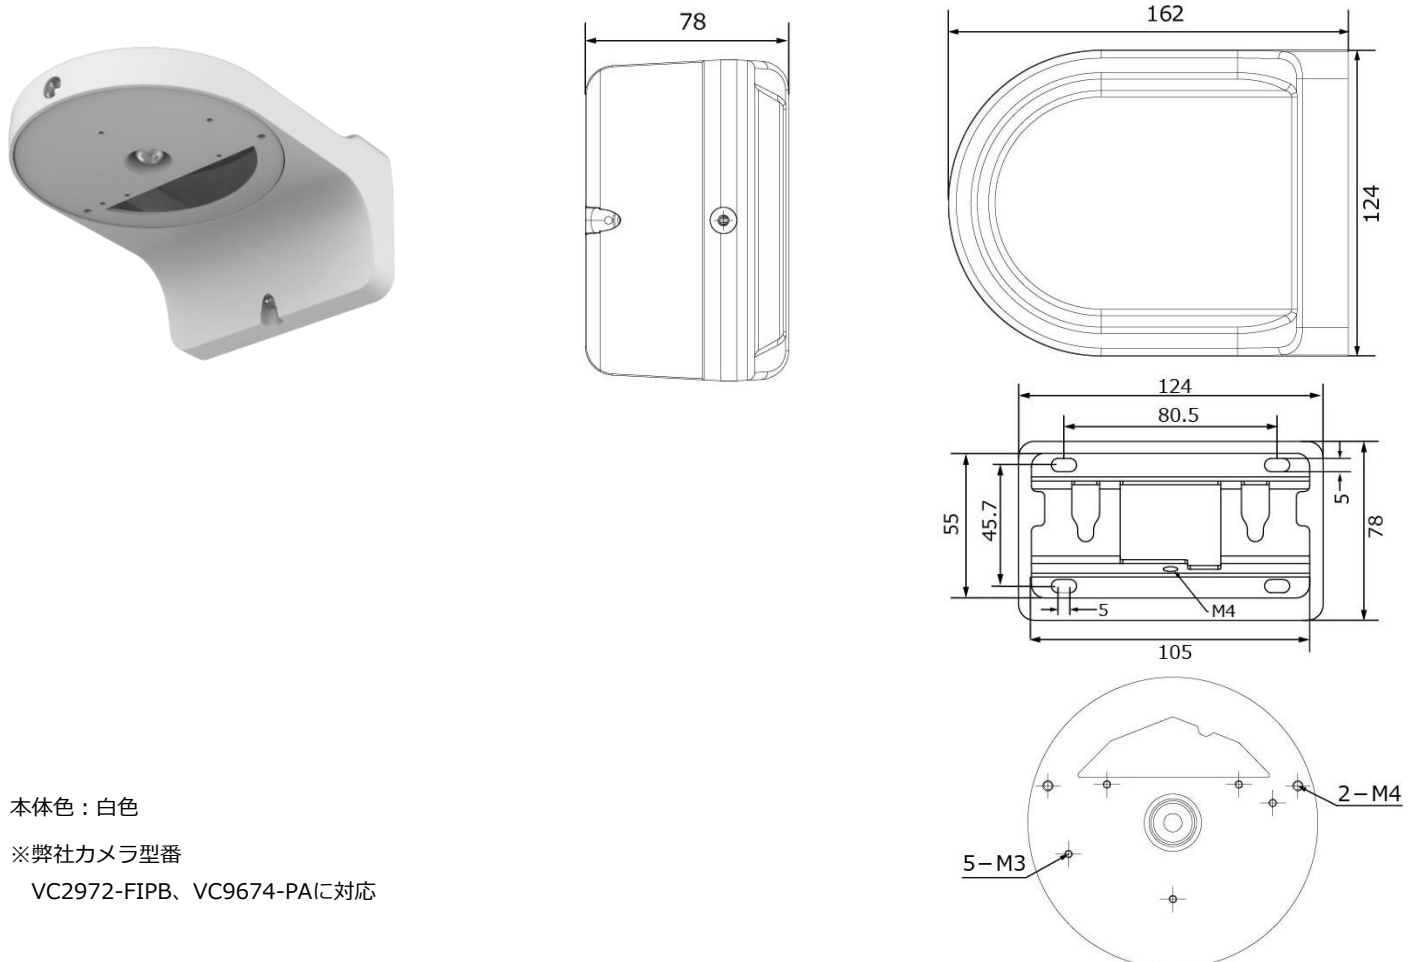

本体色：白色

※弊社カメラ型番：VC2961-EPB に対応

VH-A71 / 壁面取付マウント

本体色：白色

※弊社カメラ型番

VC2972-FIPB、VC9674-PAに対応

注・製品の形状や仕様は製品改善の為、予告なく変更する場合がございます。予めご了承ください。