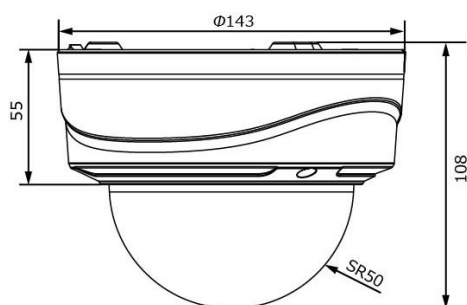

製品概要

- SONY製IMX307 STARVIS CMOS搭載
- フルHD解像度出力(1920×1080)、様々な出力フォーマットに対応
- 2.7-13.5mmオートフォーカスレンズ、水平：92°~32° / 垂直：51°~18°
- 独自のスマートIR II機能で、近赤外線LEDのローとハイビームを組み合わせ監視エリア全体をカバー
- 140dbのSuper WDR機能を搭載、コントラスト差の大きい被写体でも鮮明な映像撮影が可能
- Pアイリス制御技術により、様々な照明条件下でも最適な明るさで画像を提供
- 高水準のIP67・IK10により、水や埃・衝撃からカメラを保護
- VCA機能で入退出・カメラ妨害・人物検知など10の検出モードをサポート

注・本製品の形状や仕様は製品改善の為、予告なく変更する場合がございます。予めご了承ください。

外形寸法

端子形状

主な仕様

VC2972-FIPB	
映像素子	1/2.8inch 216万画素 SONY STARVIS CMOS センサー
総画素数	1945(H)×1109(V) = 2,157,005 画素
有効画素数	1937(H)×1097(V) = 2,124,889 画素
最低被写体照度	Color : 0.005Lux@F1.4 ・ B&W : 0Lux(IR On:50m)
解像度	1920×1080(30p) / 1280×960(30p) / 1280×720(30p) / 704×576(30p)
S/N 比	55dB以上
映像出力フォーマット / ビットレート	H.265+ / H.265(HEVC) / H.264+ / H.264 / MJPEG 16Kbps~16Mbps(CBR / VBR選択式)
対応プロトコル	ONVIF Profile(G/Q/S/T)・IPv4/IPv6・ARP・TCP・UDP・RTCP・RTP・RTSP・RTMP・HTTP・HTTPS・DNS・DDNS・DHCP・FTP・NTP・SMTP・SNMP・UPnP・Bonjour・SIP・PPPoE・VLAN・802.1x・QoS・IGMP・ICMP・SSL
デイ & ナイト 切替	Day / Night / Auto / カスタム / スケジュール
レンズ	2.7mm-13.5mm / @F1.4 オートフォーカスレンズ (水平：92°~32° / 垂直：51°~18°) / P-Iris
電子シャッター	AUTO / MANUAL(1/100,000~1s)
通信入出力	RJ45(10M / 100M) ・アラーム入力×1 ・アラーム出力×1
音声入出力	内蔵マイク / 外部音声出力×1 (G.711 / AAC / G.722 / G.726)
外部ストレージ	MicroSD (最大256GBまで)
VCA (Video Content Analysis)	侵入・退出・ライン越え・滞留・人体・人数カウント・カメラ妨害・ 動体・置き去り・持ち去り検知
その他機能	IPアドレスフィルタリング・BLC・HLC・2D DNR・3D DNR・Defog・AW B・EIS・AGC・Anti-flicker・Corridor Mode・Deblur・Watermark
表示言語	英語・日本語等(マルチランゲージ)
電源方式	DC12V・PoE(802.3af) : 最大12W(IR使用時)
防塵防水性・耐衝撃性	IP67・IK10
動作環境	-40℃ ~ 60℃ / ~ 90% RH(結露状態を除く)
寸法・質量	143(Φ) × 108(H)mm ・約1,100g
対応オプション	・ポールブラケット : VH-A1・壁面ブラケット : VH-A72 ・スモークドームカバー : VC-72