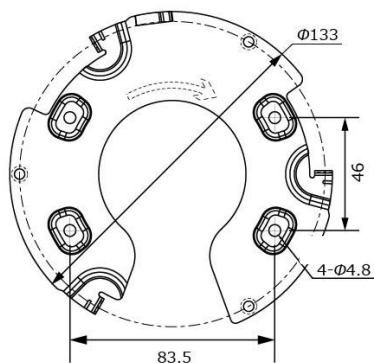

製品概要

- SONY製IMX307 STARVIS CMOS搭載
- フルHD解像度出力(1920×1080)、様々な出力フォーマットに対応
- 2.7-13.5mmオートフォーカスレンズ、水平：92°~32° / 垂直：51°~18°
- 独自のスマートIR II機能で、近赤外線LEDのローとハイビームを組み合わせ監視エリア全体をカバー
- 140dbのSuper WDR機能を搭載、コントラスト差の大きい被写体でも鮮明な映像撮影が可能
- Pアイリス制御技術により、様々な照明条件下でも最適な明るさで画像を提供
- 高水準のIP67・IK10により、水や埃・衝撃からカメラを保護
- VCA機能で入退出・カメラ妨害・人物検知など10の検出モードをサポート

注・本製品の形状や仕様は製品改善の為、予告なく変更する場合がございます。予めご了承ください。

外形寸法

端子形状

主な仕様

VC2972-FIPB	
映像素子	1/2.8inch 216万画素 SONY STARVIS CMOS センサー
総画素数	1945(H)×1109(V) = 2,157,005 画素
有効画素数	1937(H)×1097(V) = 2,124,889 画素
最低被写体照度	Color : 0.005Lux@F1.4 ・ B&W : 0Lux(IR On:50m)
解像度	1920×1080(30p) / 1280×960(30p) / 1280×720(30p) / 704×576(30p)
S/N 比	55dB以上
映像出力フォーマット / ビットレート	H.265+ / H.265(HEVC) / H.264+ / H.264 / MJPEG 16Kbps~16Mbps(CBR / VBR選択式)
対応プロトコル	ONVIF Profile(G/Q/S/T)・IPv4/IPv6・ARP・TCP・UDP・RTCP・RTP・RTSP・RTMP・HTTP・HTTPS・DNS・DDNS・DHCP・FTP・NTP・SMTP・SNMP・UPnP・Bonjour・SIP・PPPoE・VLAN・802.1x・QoS・IGMP・ICMP・SSL
デイ & ナイト 切替	Day / Night / Auto / カスタム / スケジュール
レンズ	2.7mm-13.5mm / @F1.4 オートフォーカスレンズ (水平：92°~32° / 垂直：51°~18°) / P-Iris
電子シャッター	AUTO / MANUAL(1/100,000~1s)
通信入出力	RJ45(10M / 100M) ・アラーム入力×1 ・アラーム出力×1
音声入出力	内蔵マイク / 外部音声出力×1 (G.711 / AAC / G.722 / G.726)
外部ストレージ	MicroSD (最大256GBまで)
VCA (Video Content Analysis)	侵入・退出・ライン越え・滞留・人体・人数カウント・カメラ妨害・ 動体・置き去り・持ち去り検知
その他機能	IPアドレスフィルタリング・BLC・HLC・2D DNR・3D DNR・Defog・AW B・EIS・AGC・Anti-flicker・Corridor Mode・Deblur・Watermark
表示言語	英語・日本語等(マルチランゲージ)
電源方式	DC12V・PoE(802.3af) : 最大12W(IR使用時)
防塵防水性・耐衝撃性	IP67・IK10
動作環境	-40℃ ~ 60℃ / ~ 90% RH(結露状態を除く)
寸法・質量	143(Φ) × 108(H)mm ・約1,100g
対応オプション	・ポールブラケット : VH-A1・壁面ブラケット : VH-A72 ・スモークドームカバー : VC-72