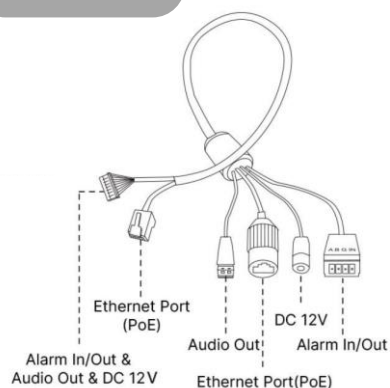

製品概要

- SONY製IMX307 STARVIS CMOS搭載
- フルHD解像度出力(1920×1080)、様々な出力フォーマットに対応
- 2.7-13.5mmオートフォーカスレンズ、水平：92°~32° / 垂直：51°~18°
- 独自のスマートIR II機能で、近赤外線LEDのローとハイビームを組み合わせ監視エリア全体をカバー
- 140dbのSuper WDR機能を搭載、コントラスト差の大きい被写体でも鮮明な映像撮影が可能
- Pアイリス制御技術により、様々な照明条件下でも最適な明るさで画像を提供
- 高水準のIP67・IK10により、水や埃・衝撃からカメラを保護
- VCA機能で入退出・カメラ妨害・人物検知など10の検出モードをサポート

注・本製品の形状や仕様は製品改善の為、予告なく変更する場合がございます。予めご了承ください。

外形寸法

端子形状

主な仕様

VC2972-FIPB	
映像素子	1/2.8inch 216万画素 SONY STARVIS CMOS センサー
総画素数	1945(H)×1109(V) = 2,157,005 画素
有効画素数	1937(H)×1097(V) = 2,124,889 画素
最低被写体照度	Color : 0.005Lux@F1.4 ・ B&W : 0Lux(IR On:50m)
解像度	1920×1080(30p) / 1280×960(30p) / 1280×720(30p) / 704×576(30p)
S/N 比	55dB以上
映像出力フォーマット / ビットレート	H.265+ / H.265(HEVC) / H.264+ / H.264 / MJPEG 16Kbps~16Mbps(CBR / VBR選択式)
対応プロトコル	ONVIF Profile(G/Q/S/T)・IPv4/IPv6・ARP・TCP・UDP・RTCP・RTP・RTSP・RTMP・HTTP・HTTPS・DNS・DDNS・DHCP・FTP・NTP・SMTP・SNMP・UPnP・Bonjour・SIP・PPPoE・VLAN・802.1x・QoS・IGMP・ICMP・SSL
デイ & ナイト 切替	Day / Night / Auto / カスタム / スケジュール
レンズ	2.7mm-13.5mm / @F1.4 オートフォーカスレンズ (水平：92°~32° / 垂直：51°~18°) / P-Iris
電子シャッター	AUTO / MANUAL(1/100,000~1s)
通信入出力	RJ45(10M / 100M) ・アラーム入力×1 ・アラーム出力×1
音声入出力	内蔵マイク / 外部音声出力×1 (G.711 / AAC / G.722 / G.726)
外部ストレージ	MicroSD (最大256GBまで)
VCA (Video Content Analysis)	侵入・退出・ライン越え・滞留・人体・人数カウント・カメラ妨害・ 動体・置き去り・持ち去り検知
その他機能	IPアドレスフィルタリング・BLC・HLC・2D DNR・3D DNR・Defog・AW B・EIS・AGC・Anti-flicker・Corridor Mode・Deblur・Watermark
表示言語	英語・日本語等(マルチランゲージ)
電源方式	DC12V・PoE(802.3af) : 最大12W(IR使用時)
防塵防水性・耐衝撃性	IP67・IK10
動作環境	-40℃ ~ 60℃ / ~ 90% RH(結露状態を除く)
寸法・質量	143(Φ) × 108(H)mm ・約1,100g
対応オプション	・ポールブラケット : VH-A1・壁面ブラケット : VH-A72 ・スモークドームカバー : VC-72