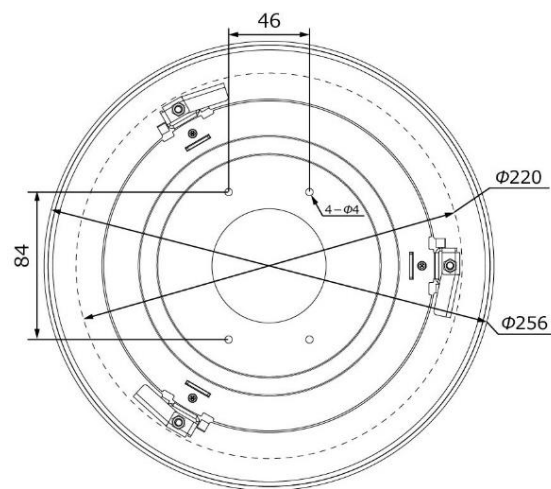

本体色：白色

※弊社カメラ型番

VC2971-X12RPB、VC2972-FIPB・VC5372-FIPBに対応

# VH-A78 / 埋込式マウント

本体色：白色

※弊社カメラ型番

VC2971-X12RPB、VC2972-FIPB・VC5372-FIPBに対応

注・製品の形状や仕様は製品改善の為、予告なく変更する場合がございます。予めご了承ください。