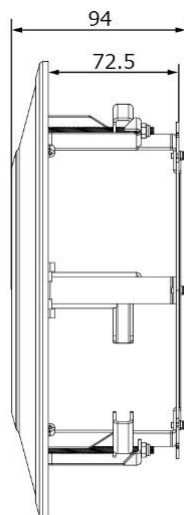

本体色：白色

※弊社カメラ型番

VC2971-X12RPB、VC2972-FIPB・VC5372-FIPBに対応

# VH-A78 / 埋込式マウント

本体色：白色

※弊社カメラ型番

VC2971-X12RPB、VC2972-FIPB・VC5372-FIPBに対応

注・製品の形状や仕様は製品改善の為、予告なく変更する場合がございます。予めご了承ください。