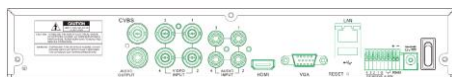

RoHS  
指令対応

H.264

H.265

スマートフォン 対応	10TB HDD 搭載可能	4CH	音声入力 4CH	4MP QHD
AHD4.0 TVI4.0 / 960H	DDNS 対応	HDMI VGA	H.264 H.265	デジタル ズーム

※仕様は予告なく変更される場合がございます。予めご了承ください。

## 外形寸法