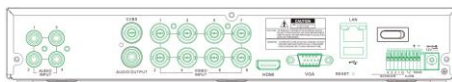

RoHS  
指令対応

H.264

H.265

スマートフォン 対応	10TB HDD 搭載可能	8CH	音声入力 4CH	4MP QHD
AHD4.0 TVI4.0 / 960H	DDNS 対応	HDMI VGA	H.264 H.265	デジタル ズーム

※仕様は予告なく変更される場合がございます。予めご了承ください。

## 外形寸法