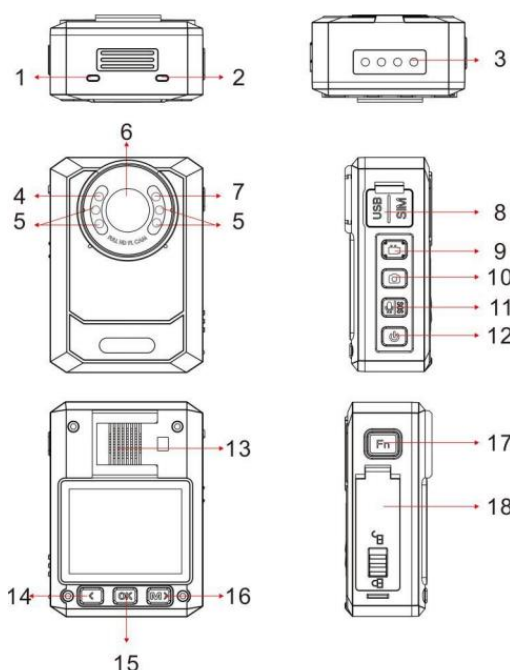

製品概要

- ・ 2インチ LCDカラーディスプレイ
- ・ Omnivision OV04689センサー搭載
- ・ LTE・Wi-Fiでの運用が可能
- ・ 建設現場・施工管理を遠隔化、業務効率

主な仕様

注・本製品の形状や仕様は製品改善の為、予告なく変更する場合がございます。予めご了承ください。

VBW07X	
ビデオフォーマット	H.265 / H.264 / MPEG4
写真解像度/写真フォーマット/オーディオフォーマット	5M、12M、20M、25M、30M、40M / JPEG / WAV
ビデオ解像度	30fps : 2560x1440、2304x1296、1920x1080、1280x720、848x480
センサー	OV04689センサー
ストレージ容量	16G / 32G / 64G / 128G (標準32GB)
デジタルズーム	最大64倍 (カスタマイズ可能)
オーディオマイク / ビデオ転送	内蔵 / USB2.0
4G/Wi-Fi/GPS	サポート
SIM	Nano SIM
バッテリー容量 / 充電時間	2500mAhリチウム / 約240分
防水性 / 作業温度 / 保管温度	IP65 / -10~60℃ / -20~70℃
寸法 / 質量	780(H) x 550(W) x 290(D)mm / 約177g

- 1.ステータスランプ
- 2.充電ランプ
- 3.充電器接続部分
- 4.ライトセンサー
- 5.赤外線LED
- 6.レンズ
- 7.白色光
- 8.USBポート、リセットボタン
- 9.ビデオ録画ボタン
- 10.スナップショットボタン
- 11.オーディオ/SOSボタン
- 12.パワーボタン
- 13.LUD画面
- 14.上へのスクロールボタン
- 15.OKボタン
- 16.メニュー/下へのスクロールボタン
- 17.Fnボタン
- 18.バッテリードア